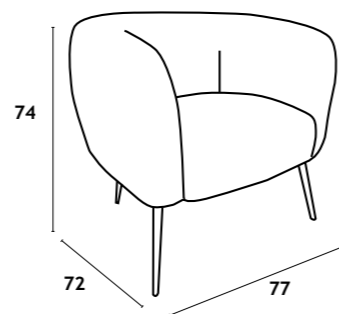

59x56x77 cm

—CALCINARA—

BEGE

CINZA

BEGE

CINZA

CALCINARA

CADEIRÃO | SILLÓN | FAUTEUIL | ARMCHAIR

Pé metálico preto, estofa 100% poliéster

Patas metálicas negras, tapizado 100 % poliéster

Pieds métalliques noirs, revêtement 100 % polyester.

Black metal legs, upholstery in 100% polyester.

77x72x74 cm

—BALTEA—