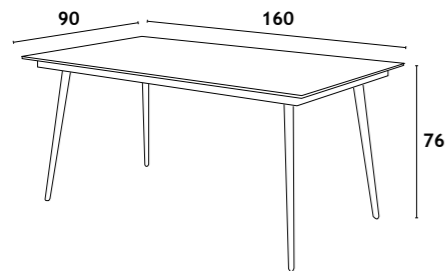

TICINO

MESA | TABLE | TABLE

Estrutura 100% alumínio com tampo em poliestireno, uso In&Out

Estructura 100 % de aluminio con encimera de poliestireno, uso interior y exterior

Structure 100 % en aluminium avec plateau en polystyrène, usage intérieur et extérieur.

100% aluminum structure with polystyrene top, indoor and outdoor use

160x90x76 cm