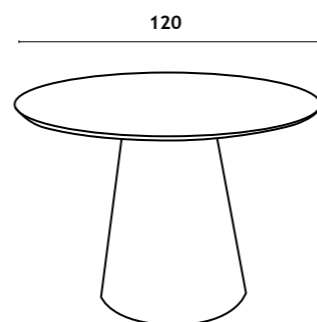

— P I C T O R —

PICTOR

MESA JANTAR

MESA | TABLE | TABLE: 135x135x76 cm / 120x120x76 cm

Estrutura em MDF, acabamento em folha de carvalho natural ou nogueira; tampo com 25 mm de espessura

Estructura de MDF, acabado en chapa de roble natural o nogal; Encimera de 25 mm de grossor

Structure en MDF, finition placage chêne naturelle ou noyer; Plateau de 25 mm d'épaisseur

MDF structure, natural oak or walnut finish; 25 mm thickness table top