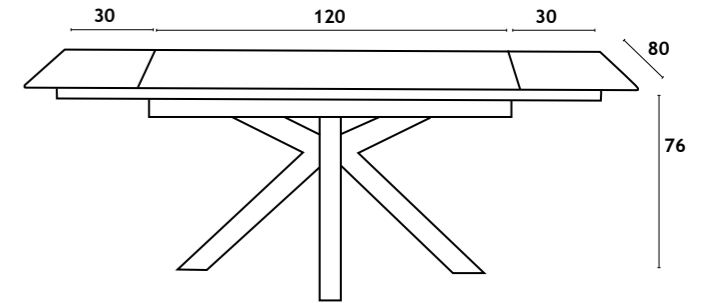

FENIX

MESA JANTAR EXTENSIVEL

MESA | TABLE | TABLE: 120(30+30)x80x76 cm

Mesa Extensível, tampo em compósito cerâmico, pé metálico preto.

Mesa extensible, encimera de compuesto cerámico, pata metálica color negro.

Table extensible, plateau en composite céramique, pied métallique noir.

Extendable table, ceramic composite top, black metal leg.

FENIX