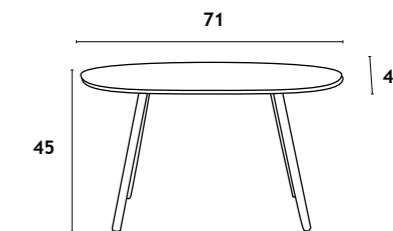

68x75x76 cm

POTENZA

MESA | TABLE | TABLE

Estrutura 100% Polipropileno. Uso In&Out.

Estructura 100 % de polipropileno. Uso interior y exterior.

Structure 100 % en polypropylène. Usage intérieur et extérieur.

100% polypropylene frame. Indoor and outdoor use.

50x50x46 cm

—PIAVE—

Conjunto Jardim 2+1+1+mesa centro
PIAVE CREME

Conjunto Jardim 2+1+1+mesa centro
PIAVE CINZA

PIAVE

CONJUNTO JARDIM | Conjunto de jardín | Ensemble de jardin | Garden set