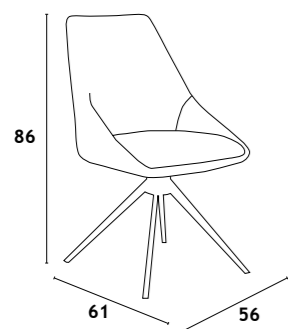

CAEN

CADEIRA | SILLA | CHAISE | CHAIR

Estrutura com estofamento em tecido, pé em metal lacado preto ou branco, sistema rotativo.

Estructura con tapizado en tela, base de metal lacado negro o blanco, sistema giratorio.

Structure avec revêtement en tissu, pied en métal laqué noir ou blanc, système pivotant.

Structure with fabric upholstery, metal leg lacquered in black or white, swivel system.

56x61x86 cm

CADEIRA GIRATÓRIA | SILLA GIRATORIA | CHAISE PIVOTANTE | SWIVEL CHAIR