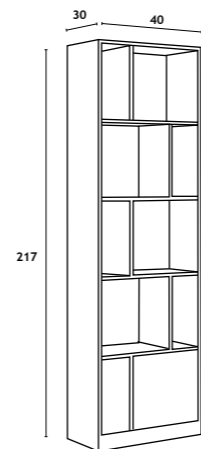

Structure en aggloméré, finition placage chêne

Chipboard structure, oak veneer finish, melamine interior;

ESTANTE SAGITTA
160x40x106

ESTANTE SAGITTA
90x40x171

— L A A K —

CARVALHO
40x30x217

CARVALHO
60x30x217