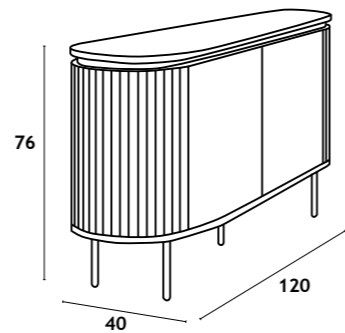

3P CARVALHO