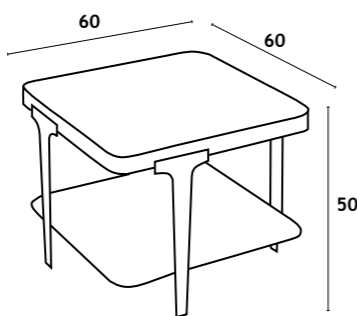

GEMINI

MESA CENTRO

MESA CENTRO | TABLE BASSE | COFFEE TABLE: 60x60x50 cm / 100x100x40cm

Estutura em MDF com acabamento em folha de freixo castanho. Pernas em metal space grey. Tampo em vidro temperado fumado.

Estructura de MDF acabado en chapa de fresno marrón. Patas de metal space grey. Encimera de cristal endurecido oscuro.

Structure en MDF finition placage frêne brun. Pieds en métal space grey. Plateau en verre trempé teinté.

MDF structure with brown ash veneer finish. Space grey metal legs. Smoked tempered glass top.