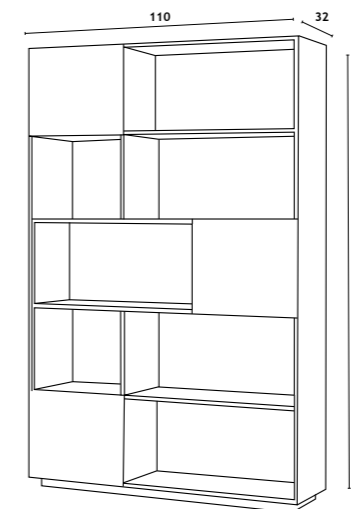

RUPEL

ESTANTE | ESTANERÍA | ÉTAGÈRE | BOOKSHELF

Acabamento em melamina texturada com efeito carvalho

Acabado en melamina texturizada con efecto roble

Finition en mélamine texturée avec effet chêne

Textured melamine finish with oak effect

80x32x173 cm / 110x32x173 cm

RUPEL