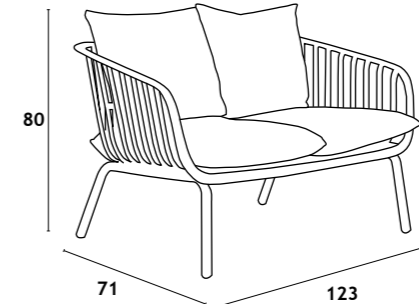

68x75x76 cm

POTENZA

MESA | TABLE | TABLE

Estrutura 100% Polipropileno. Uso In&Out.

Estructura 100 % de polipropileno. Uso interior y exterior.

Structure 100 % en polypropylène. Usage intérieur et extérieur.

100% polypropylene frame. Indoor and outdoor use.

50x50x46 cm

—PIAVE—

Conjunto Jardim 2+1+1+mesa centro
PIAVE CREME

Conjunto Jardim 2+1+1+mesa centro
PIAVE CINZA

PIAVE

CONJUNTO JARDIM | Conjunto de jardín | Ensemble de jardin | Garden set