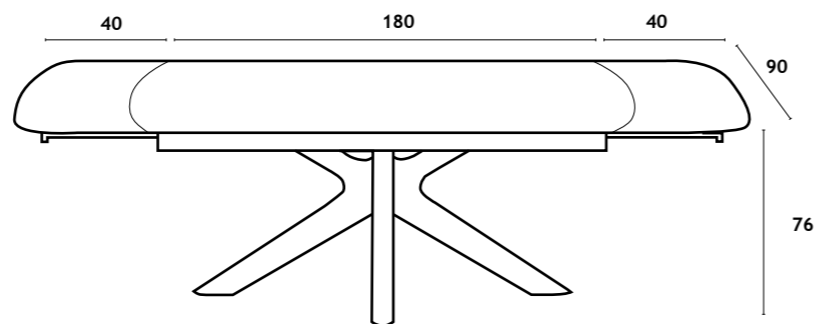

MESA JANTAR COLUMBA
NOGUEIRA TAMPO BLACK MARBLE

COLUMBA

MESA JANTAR

MESA | TABLE | TABLE: 180(40+40)x90x76 cm

Tampo em composto cerâmico mate, pé em madeira maciça (bétula) com folha de nogueira.

Encimera de compuesto cerámico sin brillo, patas de madera maciza (abedul) chapadas en nogal.