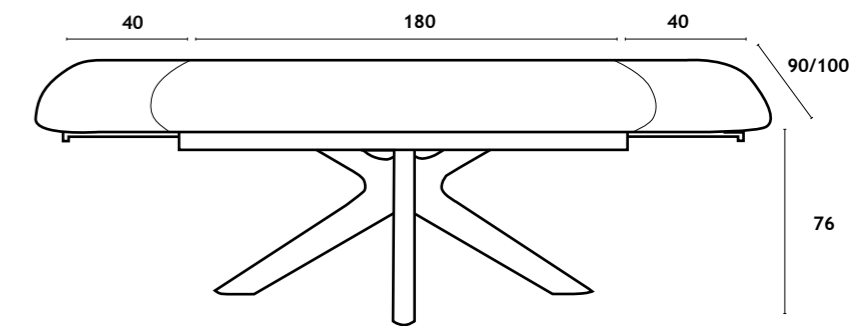

- COLUMBA -

COLUMBA

MESA EXTENSÍVEL | MESA EXTENSIBLE | TABLE EXTENSIBLE | EXTENSION TABLE

Tampo em composto cerâmico mate, pé em madeira maciça (bétula) com folha de nogueira.

Encimera de compuesto cerámico sin brillo, patas de madera maciza (abedul) chapadas en nogal.

Plateau en céramique composite mate, pieds en bois massif (bouleau) plaqué noyer.

Ceramic mat composite top, solid wood legs (birch) /walnut veneered MDF legs.

180/260x100x76 cm

COLUMBA