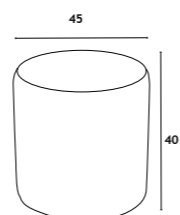

— STAVA —

STAVA

PUF | POUF

Estrutura em madeira, estofa 100% poliéster.

Estructura de madeira, tapizado 100 % poliéster.

Structure en bois, revêtement 100 % polyester.

Wooden structure, 100% polyester upholstery

45x45x40 cm