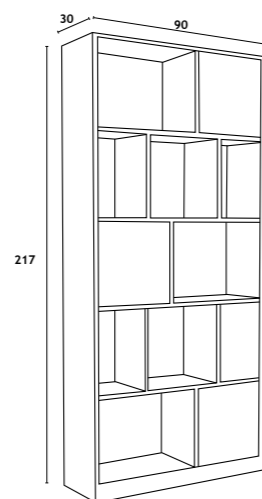

40x30x217 cm / 60x30x217 cm

—VOER—

EFEITO CARVALHO
60x30x217

EFEITO CARVALHO
90x30x217

VOER

ESTANTE | ESTANERÍA | ÉTAGÈRE | BOOKSHELF

Acabamento em melamina texturada com efeito carvalho

Acabado en melamina texturizada con efecto roble