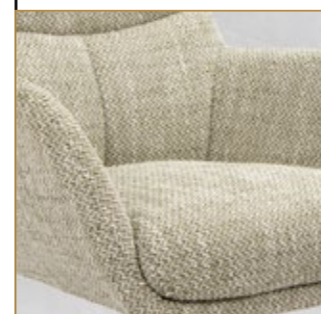

68x73x90 cm

CINZA

BEGE

AMARELO

VERDE

LARANJA

— ADDA —

CADEIRA GIRATÓRIA | SILLA GIRATORIA | FAUTEUIL PIVOTANTE | SWIVEL CHAIR