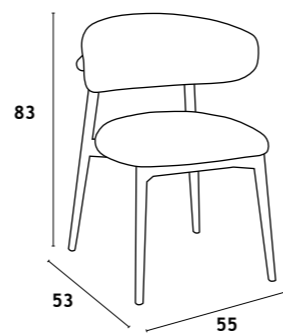

52x58x78 cm

— ROYA —

CREME

BEGE

CASTANHO

CREME

BEGE

CASTANHO