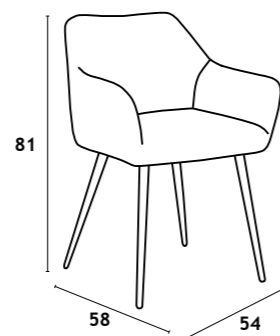

— NARBONA —

NARBONA

CADEIRA | SILLA | CHAISE | CHAIR

Estrutura com estofa em tecido 100% poliéster, pernas em metal lacado preto.

Estructura con tapizado 100% poliéster, patas de metal lacado en negro.

Structure avec revêtement 100% polyester, pieds en métal laqué noir.

Structure with fabric upholstery 100% polyester, black lacquered metal legs.

58x54x81 cm