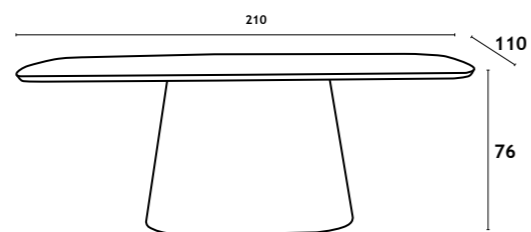

- AQUILA -

MESA JANTAR AQUILA
NOGUEIRA

MESA JANTAR AQUILA
PRETO

AQUILA

MESA JANTAR

MESA | TABLE | TABLE: 210x110x76 cm

Estrutura em MDF, acabamento em folha de nogueira / freixo preto; tampo com 25 mm de espessura