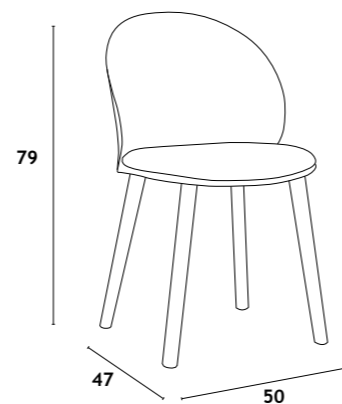

—STELLA—

STELLA

CADEIRA | SILLA | CHAISE | CHAIR

Estrutura 100% Polipropileno com assento em tecido 100% poliéster.

Estructura 100 % de polipropileno con asiento tapizado en tejido 100 % poliéster.

Structure 100 % en polypropylène avec assise en tissu 100 % polyester.

100% polypropylene frame with upholstered seat in 100% polyester fabric.

50x47x79 cm