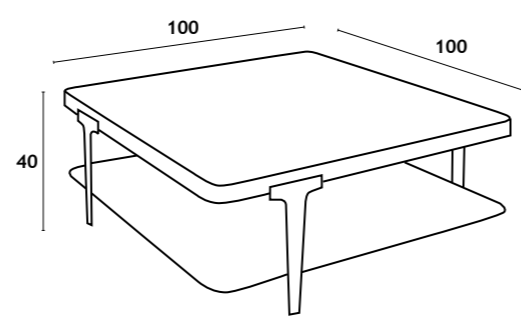

GEMINI

MESA CENTRO

MESA CENTRO | TABLE BASSE | COFFEE TABLE: 60x60x50 cm / 100x100x40cm

Estutura em MDF com acabamento em folha de freixo castanho. Pernas em metal space grey. Tampo em vidro temperado fumado.

Estructura de MDF acabado en chapa de fresno marrón. Patas de metal space grey. Encimera de cristal endurecido oscuro.

Structure en MDF finition placage frêne brun. Pieds en métal space grey. Plateau en verre trempé teinté.

MDF structure with brown ash veneer finish. Space grey metal legs. Smoked tempered glass top.