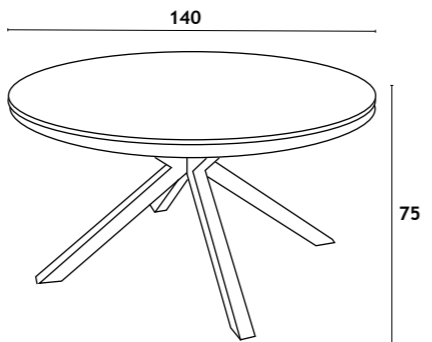

LIRI

MESA | TABLE | TABLE

Estrutura 100% alumínio com tampo em poliestireno, uso In&Out

Estructura 100 % de aluminio con encimera de poliestireno, uso interior y exterior

Structure 100 % en aluminium avec plateau en polystyrène, usage intérieur et extérieur.

100% aluminum structure with polystyrene top, indoor and outdoor use

140x140x75 cm cm