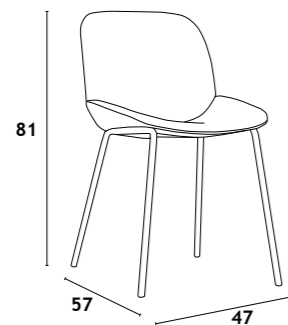

Structure en plastique, assise en cuir synthétique, pieds en bois massif (hêtre).

Plastic structure, synthetic leather seat, solid wood legs (beech).

49x58,5x83,5 cm

—STELLA—

CREME

CINZA CLARO

CINZA ESCURO

AZUL

Structure 100 % en polypropylène avec assise en tissu 100 % polyester.

100% polypropylene frame with upholstered seat in 100% polyester fabric.

50x47x79 cm

—VELINO—

BEGE

CASTANHO

CINZA

VERDE