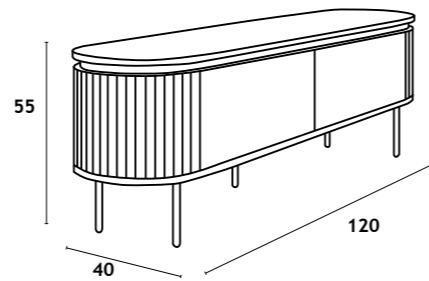

SECRETÁRIA CARVALHO

SECRETÁRIA NOGUEIRA

PEGASUS

APARADOR 2P+2

APARADOR | BUFFET | SIDEBOARD: 120x40x76 cm

APARADOR 3P+3

APARADOR | BUFFET | SIDEBOARD: 160x40x76 cm

MOVEL TV