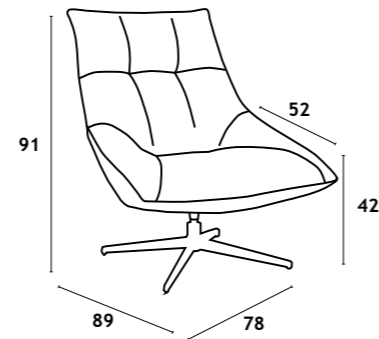

63x61x83 cm

HAVRE

—SERRES—

CREME

BEGE

TAUPE

CADEIRA GIRATÓRIA | SILLA GIRATORIA
CHAISE PIVOTANTE | SWIVEL CHAIR

SERRES