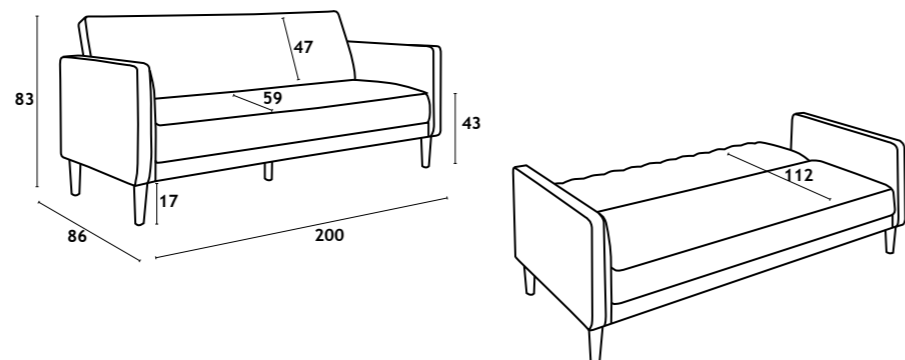

Porcelain top; leg and base in stainless steel

90x90x32 / 60x60x45

— EBRO —

SOFÁ EBRO LINHO

Click Clack

EBRO

SOFA CAMA (sistema click-clack)
SOFA | CANAPÉ | SOFA

Estrutura em madeira, estofa em espuma de alta densidade com molas serpentina. Pés em madeira maciça. Tecido exterior 100% Poliéster.