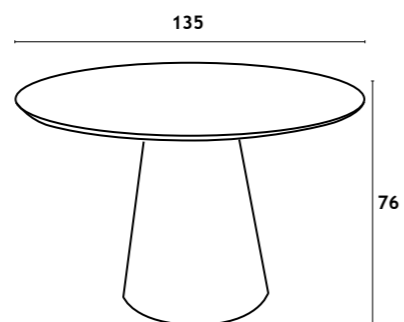

— P I C T O R —

PICTOR

MESA JANTAR

MESA | TABLE | TABLE: 135x135x76 cm / 120x120x76 cm

Estrutura em MDF, acabamento em folha de carvalho natural ou nogueira; tampo com 25 mm de espessura

Estructura de MDF, acabado en chapa de roble natural o nogal; Encimera de 25 mm de grossor

Structure en MDF, finition placage chêne naturelle ou noyer; Plateau de 25 mm d'épaisseur

MDF structure, natural oak or walnut finish; 25 mm thickness table top