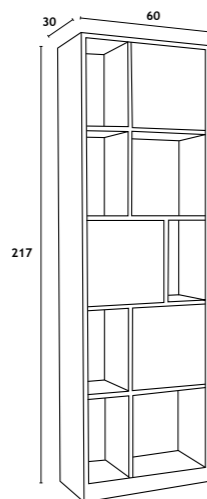

40x30x217 cm / 60x30x217 cm

—VOER—

EFEITO CARVALHO
60x30x217

EFEITO CARVALHO
90x30x217

VOER

ESTANTE | ESTANERÍA | ÉTAGÈRE | BOOKSHELF

Acabamento em melamina texturada com efeito carvalho

Acabado en melamina texturizada con efecto roble