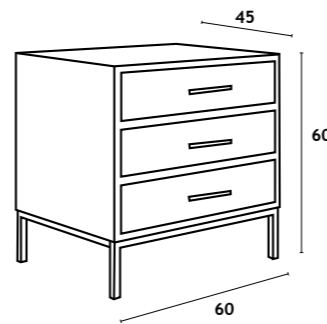

MESA CABECEIRA

MESA CAMA | Table de chevet | NIGHT STAND: 50x40x53 cm

Estrutura em MDF, acabamento em folha de nogueira;

MDF chapado en nogal;

MDF plaqué noyer;

Walnut veneered MDF;

PUPPIS

MESA CABECEIRA