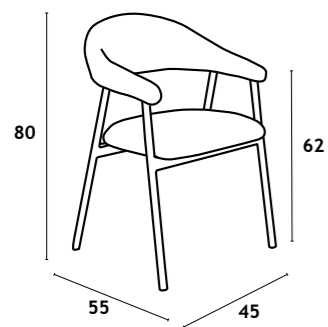

53x55x83 cm

— EURON —

CREME

TAUPE

LARANJA

VERDE

EURON

CADEIRA | SILLA | CHAISE | CHAIR