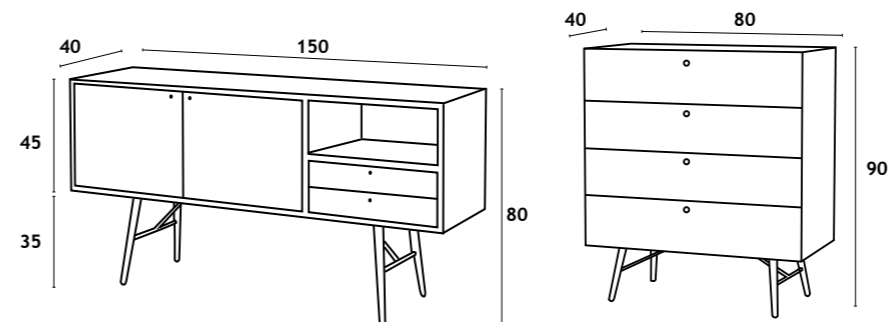

VOLANS

APARADOR 2P+2

APARADOR | BUFFET | SIDEBOARD 150x40x80 cm

COMODA 4G

Estrutura em aglomerado, acabamento em melamina; pernas em metal lacado preto/dourado.

Estructura de aglomerado, acabado en melamina; patas de metal lacado ne-gro/oro.

Structure en aggloméré, finition mélaminée ; pieds en métal laqués noir/or.

Chipboard structure, melamine finish; legs in black/gold lacquered metal.

VOLANS