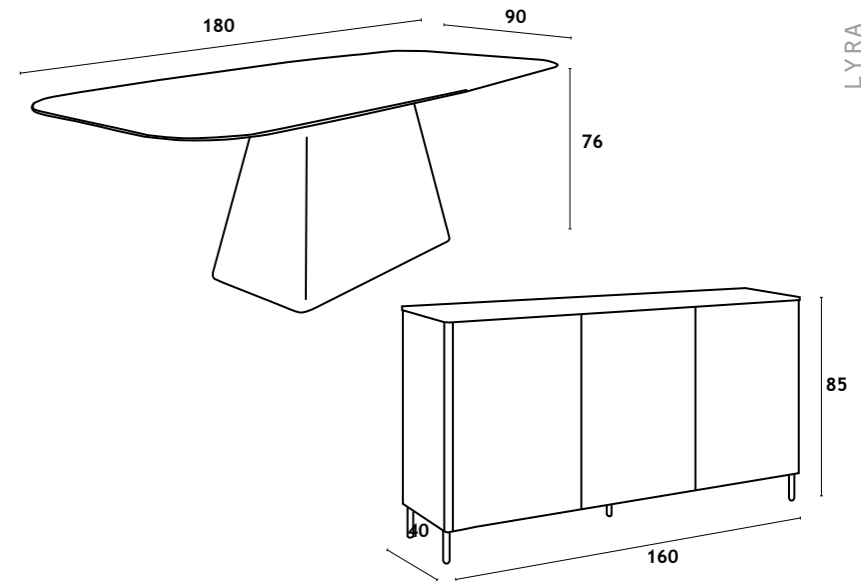

APARADOR 3P

APARADOR | BUFFET | SIDEBOARD: 160x40x85 cm

Tampo em composto cerâmico bege, pé em MDF folheado a nogueira; frente e laterais folheadas a nogueira, costas e interior em melamina; pernas em metal lacado preto.

Encimera de compuesto cerámico beige, patas de MDF chapado en nogal; frente y laterales chapados en nogal, fondo e interior de melamina; patas metálicas lacadas en negro.

Plateau en céramique composite beige, pieds en MDF plaqué noyer; devant et côtés plaqués noyer, dos et intérieur en mélamine; pieds en métal laqué noir.

Beige ceramic composite top, walnut veneered MDF legs; walnut ve-neered front and sides, melamine back and interior; black lacquered met-al legs.

LYRA