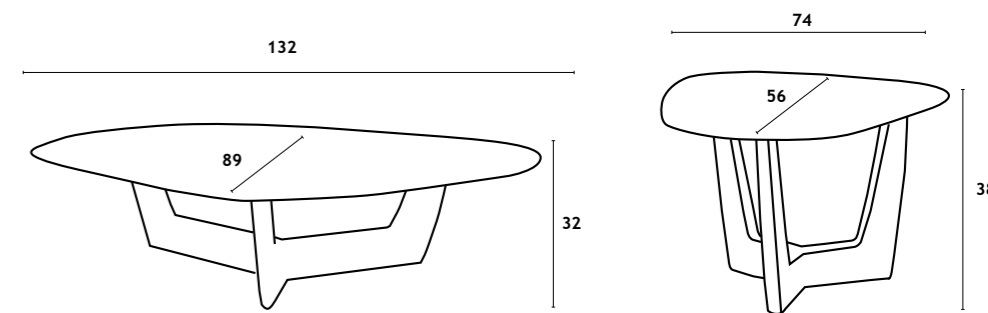

HIDRA

MESA CAFÉ
MESA CENTRO | TABLE BASSE | COFFEE TABLE

Estrutura do pé da mesa em madeira maciça de olmo ; tampo em composto pedra.

Patas de madeira maciza (olmo); tablero en compuesto de piedra.

Pieds en bois massif (orme); plateau en pierre composite.

Solid wood legs (elm); stone composite top

HIDRA