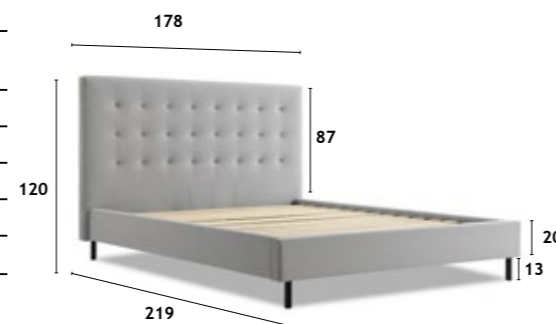

219x178x120 cm

Cama para colchão de 160x200 cm | cama para colchón de 160x200 cm
lit pour matelas de 160x200 cm | bed for 160x200 cm mattress

— ARAGON —

CAMA 23012-BA
160X200 CREME

CAMA 23012-BA
160X200 BEGE