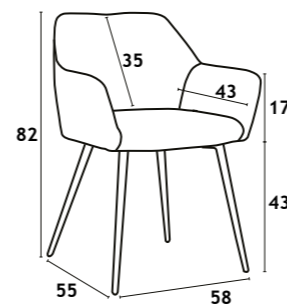

Structure avec revêtement 100% polyester, pieds en métal laqué noir.

Structure with fabric upholstery 100% polyester, black lacquered metal legs.

58x54x81 cm

— ROCHELLE —

VERDE

AZUL

CINZA

CINZA ESCURO