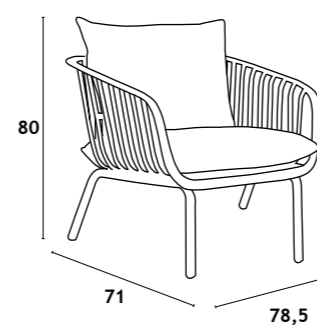

68x75x76 cm

POTENZA

MESA | TABLE | TABLE

Estrutura 100% Polipropileno. Uso In&Out.

Estructura 100 % de polipropileno. Uso interior y exterior.

Structure 100 % en polypropylène. Usage intérieur et extérieur.

100% polypropylene frame. Indoor and outdoor use.

50x50x46 cm

—PIAVE—

Conjunto Jardim 2+1+1+mesa centro
PIAVE CREME

Conjunto Jardim 2+1+1+mesa centro
PIAVE CINZA

PIAVE

CONJUNTO JARDIM | Conjunto de jardín | Ensemble de jardin | Garden set