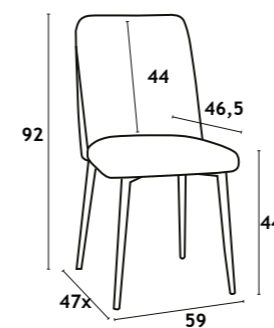

Structure avec revêtement en tissu, pieds en bois massif (frêne).

Structure with fabric upholstery, solid wood legs (ash).

60x49x87 cm

— N I M E S —

BEGE

CINZA

NIMES

CADEIRA | SILLA | CHAISE | CHAIR