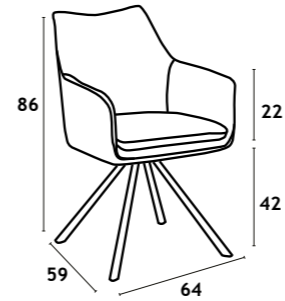

Structure avec revêtement en tissu, pieds en métal laqué noir, système pivotant.

Structure with fabric upholstery, black lacquered metal legs, swivel system.

65x70x91 cm

CADEIRA GIRATÓRIA | SILLA GIRATORIA | CHAISE PIVOTANTE | SWIVEL CHAIR

-VITTEL-

CREME

AMARELO

CINZA

VERDE

VITTEL

CADEIRA | SILLA | CHAISE | CHAIR

Estrutura com estofamento em tecido, pernas em metal lacado preto.

Estructura con tapizado en tejido, patas en metal lacado negro.

Structure avec revêtement en tissu, pieds en métal laqué noir.

Structure with fabric upholstery, black lacquered metal legs.

64x59x86 cm

CADEIRA GIRATÓRIA | SILLA GIRATORIA | CHAISE PIVOTANTE | SWIVEL CHAIR