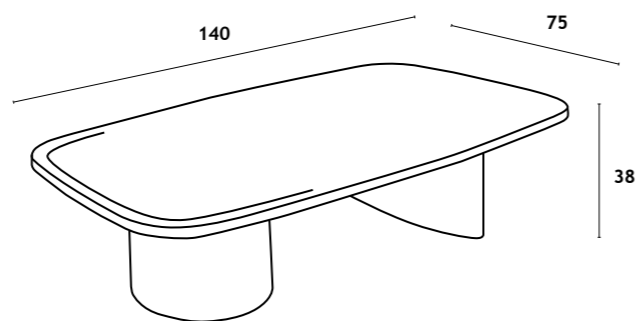

—VELA—

VELA

MESA CENTRO

MESA CENTRO | TABLE BASSE | COFFEE TABLE: 140x75x38 cm

Estrutura em MDF com acabamento em folha de carvalho preto. Perna oval em latão escovado.

Estructura de MDF acabado en chapa de roble negro. Pata ovalada de latón cepillado.

Structure en MDF finition placage chêne noir. Pied ovale en laiton brossé.

MDF structure with black oak veneer finish. Oval leg in brushed brass

REVISTA GEMINIA