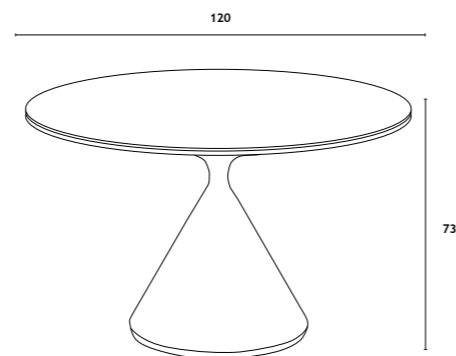

Ceramic mat composite top, solid wood legs (birch) /walnut veneered MDF legs.

180/260x100x76 cm

COLUMBA

— NERA —

NERA

MESA JANTAR | MESA | TABLE

Tampo em composto pedra, pé metálico lacado efeito madeira

Encimera de compuesto de piedra, pata metálica lacada efecto madera