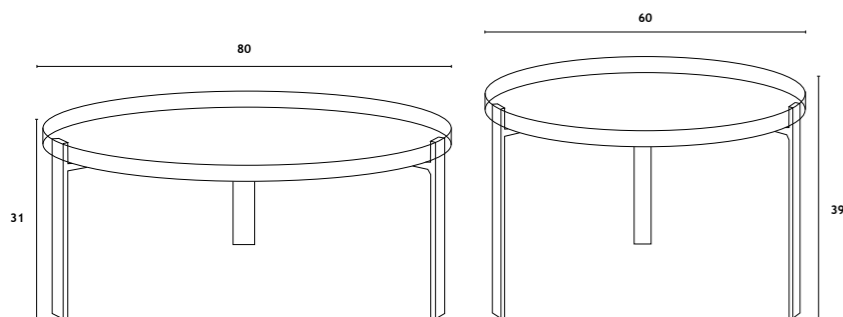

Pierre composite

Stone composite

— KORANA —

KORANA LC 326-1
80x80x31

KORANA LC 326-2
60x60x39

KORANA

MESA CAFÉ

MESA CENTRO | TABLE BASSE | COFFEE TABLE: Ø 80x31 cm / Ø 60x39 cm