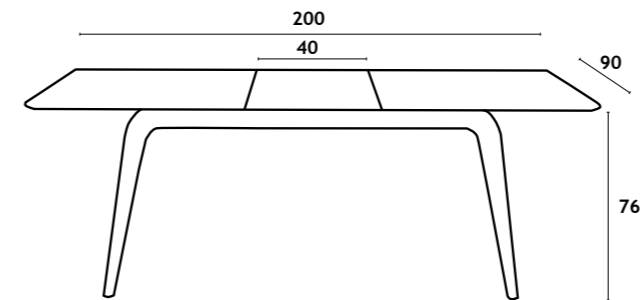

AURIGA

MESA JANTAR

MESA | TABLE | TABLE: 160/200x90x76 cm

Tampo em MDF com acabamento em folha de nogueira, pernas em madeira maciça (velatura nogueira)

Encimera MDF chapada en nogal, patas de madera maciza (color nogal)

Plateau en MDF plaqué noyer, pieds en bois massif (couleur noyer)

MDF top with walnut veneered, solid wood legs (walnut color)