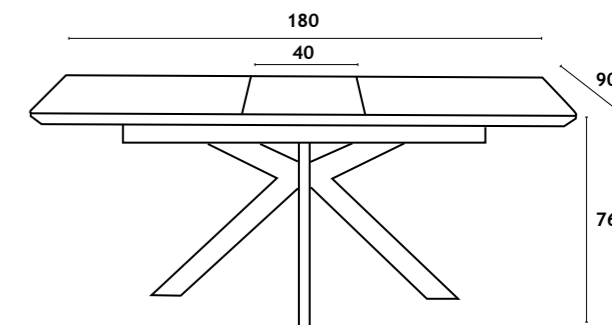

LEO

MESA JANTAR EXTENSÍVEL

MESA | TABLE | TABLE: 140/180x90x76 cm

Tampo em composto cerâmico, pé em metal lacado preto.

Encimera de compuesto cerámico, patas en metal lacado negro.

Plateau en céramique composite, pieds en métal laqué noir.

Beige ceramic composite top, black lacquered metal legs.

LEO