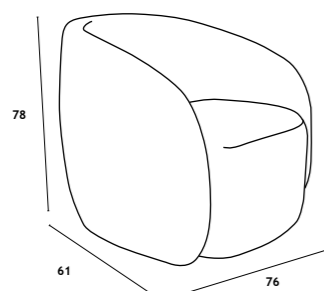

BALTEA

CADEIRÃO | SILLÓN | FAUTEUIL | ARMCHAIR

Cadeira com sistema rotativo, estofado 100% poliéster

Sillón con sistema giratorio, tapizado 100% poliéster

Fauteuil avec système rotatif, revêtement 100% polyester

Armchair with swivel system, 100% polyester upholstery

76x61x78 cm