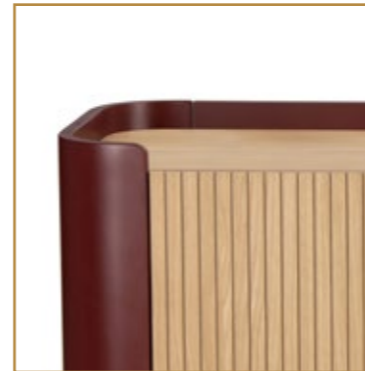

APARADOR 2P
CARVALHO / BRANCO

APARADOR 2P
CARVALHO / VERMELHO

CONSOLA
CARVALHO / VERMELHO

CONSOLA
CARVALHO / BRANCO

SECRETÁRIA
CARVALHO / BRANCO

RIPARIA

APARADOR 2P

APARADOR | BUFFET | SIDEBOARD: 120x40x80 cm