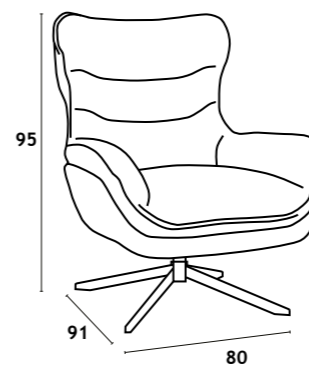

Structure avec revêtement en tissu, pieds en métal laqué noir.

Structure with fabric upholstery, black lacquered metal legs.

76x86x96 cm

—CHABLIS—

CREME

BEGE

CINZA

CADEIRA GIRATÓRIA | SILLA GIRATORIA | FAUTEUIL PIVOTANTE | SWIVEL CHAIR