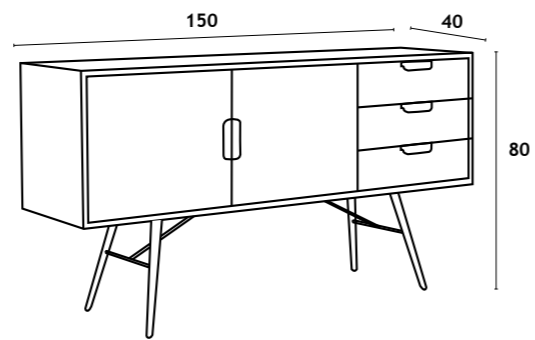

— PAVO —

PAVO

APARADOR | APARADOR | BUFFET | SIDEBOARD

Estrutura em MDF, acabamento lacado; pernas e puxadores em metal lacado preto.

Estructura en MDF, acabado lacado; patas de metal lacado ne-gro.

Structure en MDF, finition laqué; pieds en métal laqués noir.

MDF Chipboard structure, lacquered finish; legs in black lacquered metal.

150x40x80 cm