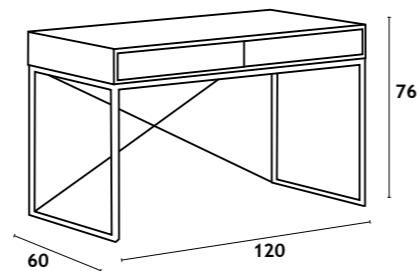

— PEGASUS —

PEGASUS

APARADOR 2P+2

APARADOR | BUFFET | SIDEBOARD: 120x40x76 cm

APARADOR 3P+3

APARADOR | BUFFET | SIDEBOARD: 160x40x76 cm

MOVEL TV

MUEBLE TV | MEUBLE TV | TV UNIT: 120x40x55 cm

SECRETÁRIA

MESA DE OFICINA | BUREAU | DESK: 120x60x76 cm

Estrutura em MDF, acabamento em folha de carvalho ou nogueira, pernas em metal lacado preto.

Estructura de MDF, acabado en chapa de roble o nogal, patas metálicas lacadas en negro.

Structure en MDF, finition placage chêne ou noyer, pieds en métal la-qué noir.

MDF structure, oak or walnut veneer finish, black lacquered metal legs.

PEGASUS