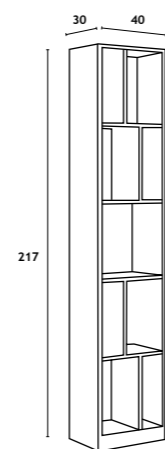

Structure en aggloméré, finition placage chêne

Chipboard structure, oak veneer finish, melamine interior;

ESTANTE SAGITTA
160x40x106

ESTANTE SAGITTA
90x40x171

— L A A K —

CARVALHO
40x30x217

CARVALHO
60x30x217