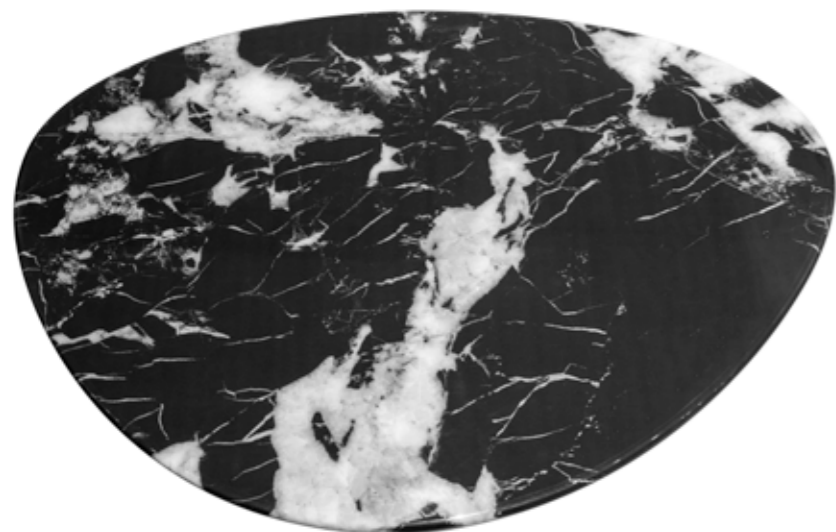

Structure de table en MDF avec plateau en pierre composite ; pieds en métal rose.

MDF table frame with stone composite top; rose metal legs.

— LEPUS —

MESA CAFE LEPUS CT266B
110x72x33 cm

MESA CAFE LEPUS CT266C
51x63x44 cm