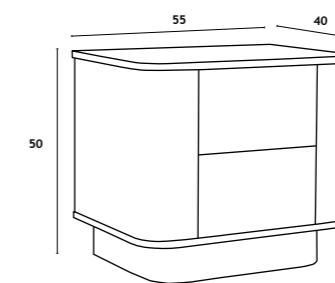

MOSA

MESA CABECEIRA | MESITA DE NOCHE | TABLE DE CHEVET | NIGHT STAND

Com 2 gavetas, acabamento em folha de carvalho

Con 2 cajones, acabado en chapa de roble.

Avec 2 tiroirs, finition en placage de chêne.

With 2 drawers, oak veneer finish.

55x40x50 cm

MOSA