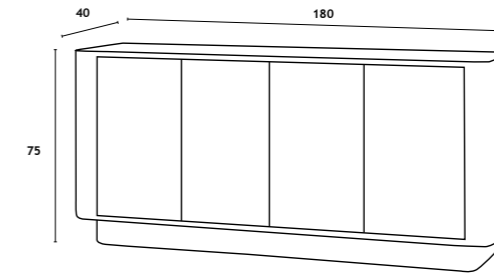

— DOMMEL —

CARVALHO

DOMMEL

APARADOR | APARADOR | BUFFET | SIDEBOARD

Aparador com 4 portas, acabamento em folha de carvalho

Aparador con 4 puertas, acabado en chapa de roble.

Buffet à 4 portes, finition en placage de chêne.

Sideboard with 4 doors, oak veneer finish.

180x40x75 cm