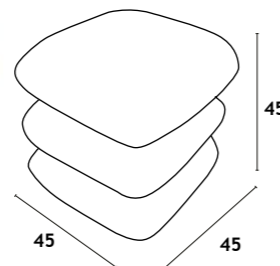

Wooden structure, 100% polyester upholstery

45x45x40 cm

- TIBRE -

CREME

VERDE

CINZA

POUF GIRATÓRIO | POUF PIVOTANT | SWIVEL OTTOMAN

TIBRE