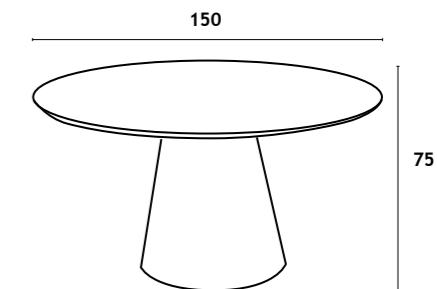

-ANTILIA-

ANTILIA

MESA JANTAR

MESA | TABLE | TABLE: 150x150x75 cm

Estrutura em madeira de freixo, tampo em compósito cerâmico alto brilho

Estructura de madera de fresno, encimera de compuesto cerámico de alto brillo

Structure en bois de frêne, plateau en composite céramique haute brillance

Ash wood structure, high-gloss ceramic composite top

ANTILIA