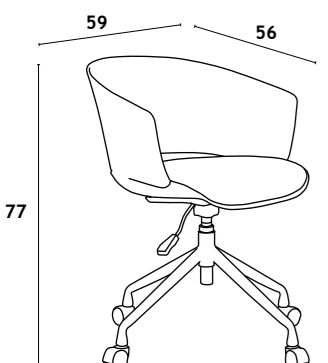

68x73x90 cm

CINZA

BEGE

AMARELO

VERDE

LARANJA

— ADDA —

CADEIRA GIRATÓRIA | SILLA GIRATORIA | FAUTEUIL PIVOTANTE | SWIVEL CHAIR