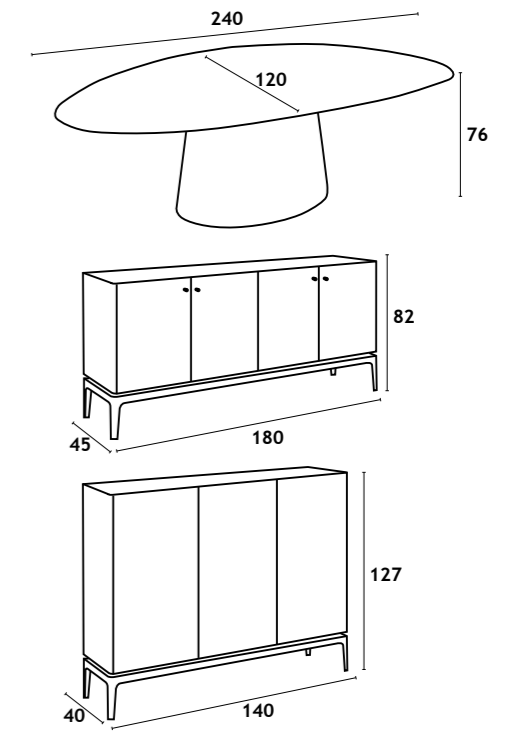

ORION APARADOR ALTO 3P