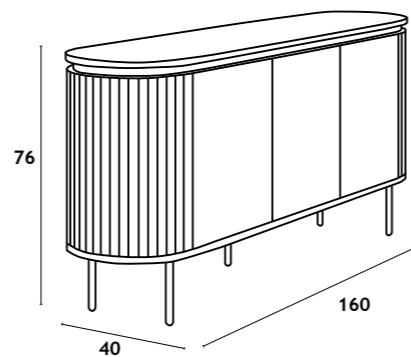

MÓVEL TV CARVALHO