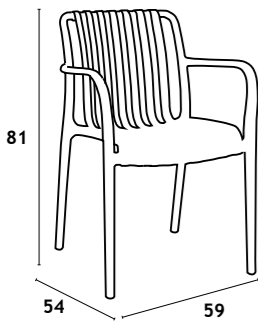

41x57x78 cm

— BANDOL —

BRANCO

CREME

VERMELHO

VERDE

BANDOL

CADEIRA | SILLA | CHAISE | CHAIR