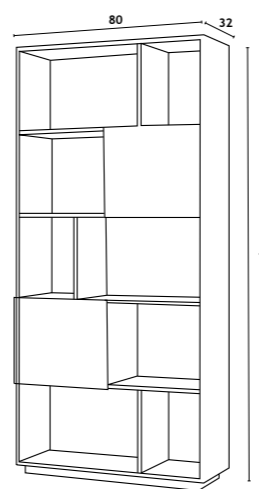

RUPEL

ESTANTE | ESTANERÍA | ÉTAGÈRE | BOOKSHELF

Acabamento em melamina texturada com efeito carvalho

Acabado en melamina texturizada con efecto roble

Finition en mélamine texturée avec effet chêne

Textured melamine finish with oak effect

80x32x173 cm / 110x32x173 cm

RUPEL