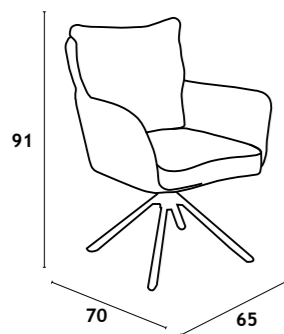

Structure avec revêtement en tissu, pied en métal laqué noir ou blanc, système pivotant.

Structure with fabric upholstery, metal leg lacquered in black or white, swivel system.

56x61x86 cm

CADEIRA GIRATÓRIA | SILLA GIRATORIA | CHAISE PIVOTANTE | SWIVEL CHAIR

— ANTIBES —

BEGE

CINZA

LARANJA

ANTIBES

CADEIRA | SILLA | CHAISE | CHAIR

Estrutura com estofamento em tecido, pernas em metal lacado preto, sistema rotativo.

Estructura con tapizado en tejido, patas en metal lacado negro, sistema giratorio.

Structure avec revêtement en tissu, pieds en métal laqué noir, système pivotant.

Structure with fabric upholstery, black lacquered metal legs, swivel system.

65x70x91 cm

CADEIRA GIRATÓRIA | SILLA GIRATORIA | CHAISE PIVOTANTE | SWIVEL CHAIR