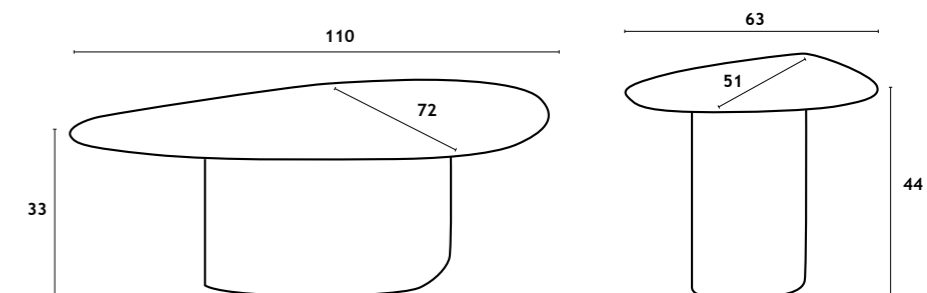

LEPUS

—HYDRA—

MESA CAFE HYDRA
132x89x32 cm

MESA CAFE HYDRA
74x56x38 cm

HIDRA

MESA CAFÉ
MESA CENTRO | TABLE BASSE | COFFEE TABLE

Estrutura do pé da mesa em madeira maciça de olmo ; tampo em composto pedra.

Patas de madeira maciza (olmo); tablero en compuesto de piedra.