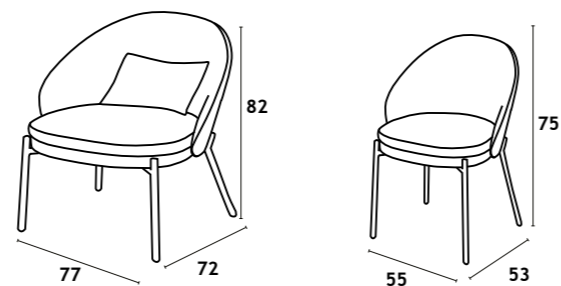

ARLES

CADEIRA | SILLA | CHAISE | CHAIR 55x53x75 cm

CADEIRÃO | SILLÓN | FAUTEUIL | ARMCHAIR 78x72x82

Estrutura com estofa em tecido, pernas em metal lacado preto.

Estructura con tapizado en tejido, patas en metal lacado negro.

Structure avec revêtement en tissu, pieds en métal laqué noir.

Structure with fabric upholstery, black lacquered metal legs.