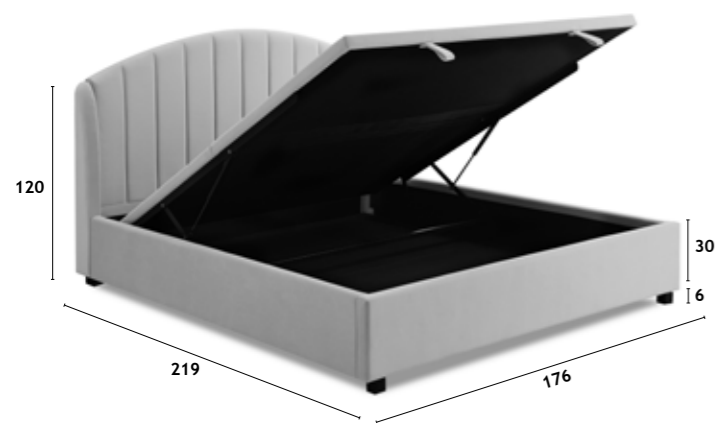

Cama para colchão de 160x200 | cama para colchón de 160x200 cm
lit pour matelas de 160x200 | bed for 160x200 cm mattress

ARAGON

CAMA COM SISTEMA ELEVATÓRIO
CAMA | LIT | BED

Estrutura em madeira, estofa com espuma de alta densidade. Espaço de arrumação interior com sistema elevatório air lift. Tecido exterior 100 % Poliéster. Pés em madeira maciça.

Estructura de madera, tapizado con espuma de alta densidad. Espacio de almacenamiento interior con sistema de elevación air lift.. Tejido exterior 100% Poliéster. Pies de madera maciza.

Structure en bois, revêtement en mousse haute densité. Rangement intérieur avec système de levage air lift. Tissu extérieur 100 % polyester. Pieds en bois massif.

Wooden structure, upholstery with high density foam. Interior storage space with air lift system. 100% Polyester outer fabric. Solid wood feet.

219x176X120 cm