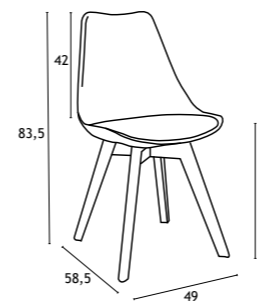

SCANDINAVE II (PC-072)

CADEIRA | SILLA | CHAISE | CHAIR

Estrutura em plástico, assento em pele sintética, pernas em madeira maciça (faia).

Estructura de plástico, asiento de piel sintética, patas de madera maciza (haya).

Structure en plastique, assise en cuir synthétique, pieds en bois massif (hêtre).

Plastic structure, synthetic leather seat, solid wood legs (beech).

49x58,5x83,5 cm