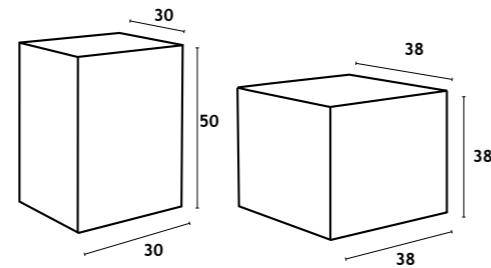

RUPEL

— CUBO —

CUBO
ROSSO LEVANTO
ZC366C
35x35x50

CUBO
ROSSO LEVANTO
ZC366B
40x40x40

CUBO
BULGARI BLACK
ZC366C
30x30x50

CUBO
BULGARI BLACK
ZC366B
38x38x38

CUBO

MESA CENTRO BORDEAUX
MESA CENTRO | TABLE | TABLE