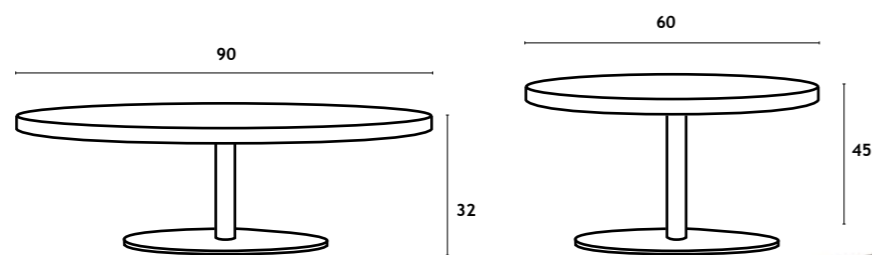

SAVA

MESA CAFÉ
MESA CENTRO | TABLE BASSE | COFFEE TABLE

Tampo em porcelana; pé e base em aço inox

Tapa de porcelana; pie y base de acero inoxidable

Plateau en porcelaine ; pied et base en acier inoxydable

Porcelain top; leg and base in stainless steel

90x90x32 / 60x60x45