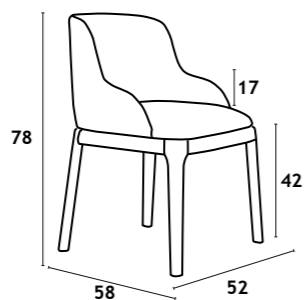

Structure with fabric upholstery, solid wood legs (oak).

62x53x90 cm

—TOULOUSE—

BEGE / CASTANHO

BEGE / PRETO

TOULOUSE

CADEIRA | SILLA | CHAISE | CHAIR

Estrutura com estofa em pele sintética, pernas em madeira maciça (seringueira)

52x58x78 cm

— ROYA —

CREME

BEGE

CASTANHO

CREME

BEGE

CASTANHO