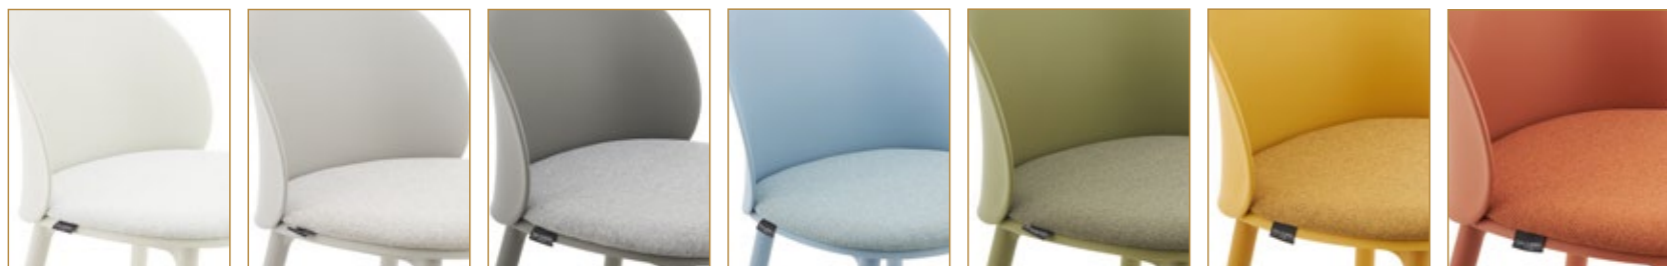

STELLA

CADEIRA | SILLA | CHAISE | CHAIR

Estrutura 100% Polipropileno com assento em tecido 100% poliéster.

Estructura 100 % de polipropileno con asiento tapizado en tejido 100 % poliéster.

Structure 100 % en polypropylène avec assise en tissu 100 % polyester.

100% polypropylene frame with upholstered seat in 100% polyester fabric.

50x47x79 cm