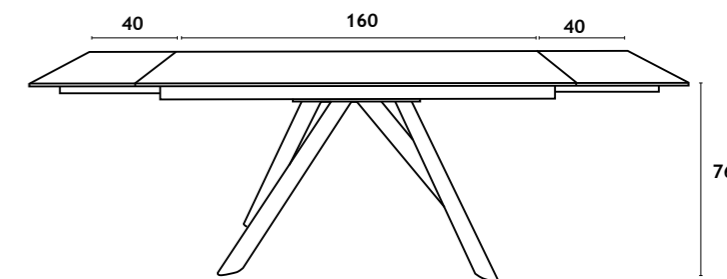

— NORMA —

NORMA

MESA JANTAR EXTENSIVEL

MESA | TABLE | TABLE: 160/240x90x76 cm

Mesa Extensível, tampo em compósito cerâmico creme, pé metálico creme.

Mesa extensible, encimera de compuesto cerámico color crema, pata metálica color crema.

Table extensible, plateau en composite céramique crème, pied métallique crème.

Extendable table, cream ceramic composite top, cream metal leg.

NORMA