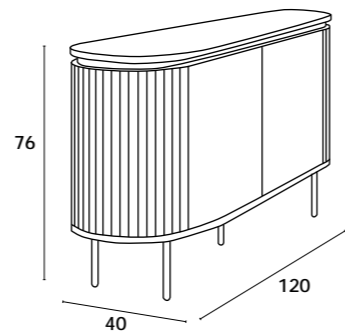

3P CARVALHO