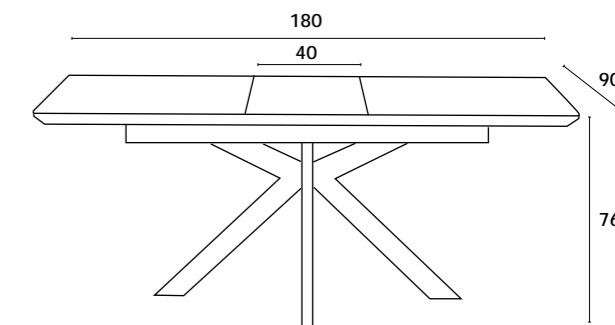

LEO

MESA JANTAR EXTENSÍVEL

MESA | TABLE | TABLE: 140/180x90x76 cm

Tampo em composto cerâmico, pé em metal lacado preto.

Encimera de compuesto cerámico, patas en metal lacado negro.

Plateau en céramique composite, pieds en métal laqué noir.

Beige ceramic composite top, black lacquered metal legs.

LEO