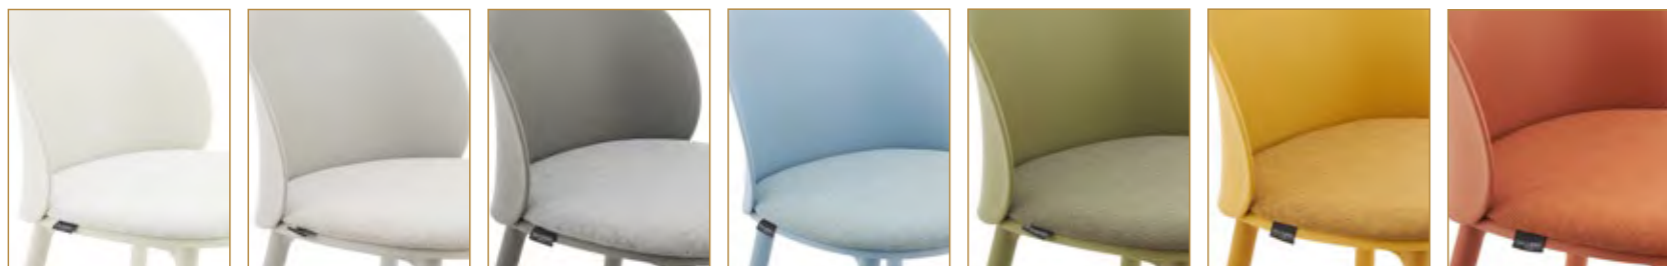

—STELLA—

STELLA

CADEIRA | SILLA | CHAISE | CHAIR

Estrutura 100% Polipropileno com assento em tecido 100% poliéster.

Estructura 100 % de polipropileno con asiento tapizado en tejido 100 % poliéster.

Structure 100 % en polypropylène avec assise en tissu 100 % polyester.

100% polypropylene frame with upholstered seat in 100% polyester fabric.

50x47x79 cm