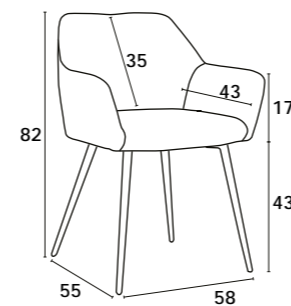

ROCHELLE

CADEIRA | SILLA | CHAISE | CHAIR

Estrutura com estofa em veludo, pernas em metal lacado preto.

Estructura tapizada en terciopelo, patas de metal lacado en negro.

Structure avec revêtement en velours, pieds en métal laqué noir.

Structure with velvet upholstery, black lacquered metal legs.

58x55x82 cm