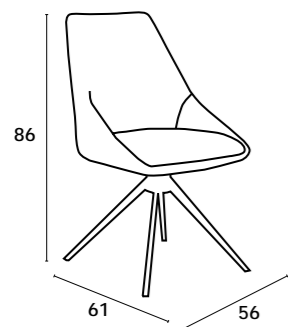

Structure avec revêtement en tissu, pieds en bois massif (frêne), système pivotant.

Structure with fabric upholstery, solid wood legs (ash), swivel system.

59x58x81 cm

— CAEN —

CINZA / PÉ CREME

CINZA / PÉ PRETO

CADEIRA GIRATÓRIA | SILLA GIRATORIA | CHAISE PIVOTANTE | SWIVEL CHAIR

CAEN

CADEIRA | SILLA | CHAISE | CHAIR

Estrutura com estofamento em tecido, pé em metal lacado preto ou branco, sistema rotativo.

Estructura con tapizado en tela, base de metal lacado negro o blanco, sistema giratorio.