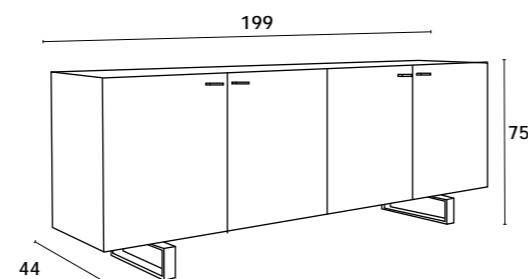

TAURUS

APARADOR 4P

APARADOR|BUFFET|SIDEBOARD: 199x44x75 cm

Estrutura em MDF folheado a noqueira; pés e puxadores em aço-inox

Estructura de MDF acabado en chapa de nogal; patas y manijas en acero inoxidable

Structure en MDF finition placage noyer; pieds et poignées en acier inoxydable

Walnut veneered MDF Structure; stainless steel handles and base