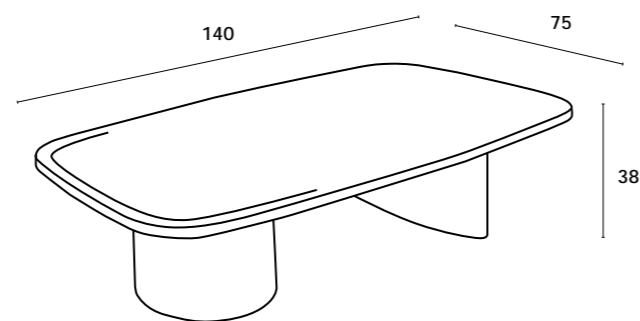

—VELA—

VELA

MESA CENTRO

MESA CENTRO | TABLE BASSE | COFFEE TABLE: 140x75x38 cm

Estrutura em MDF com acabamento em folha de carvalho preto. Perna oval em latão escovado.

Estructura de MDF acabado en chapa de roble negro. Pata ovalada de latón cepillado.

Structure en MDF finition placage chêne noir. Pied ovale en laiton brossé.

MDF structure with black oak veneer finish. Oval leg in brushed brass