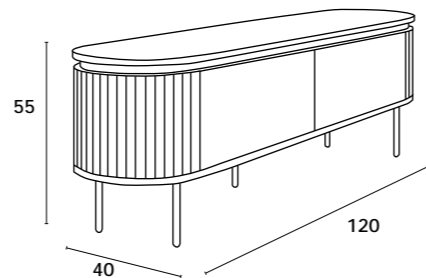

SECRETÁRIA CARVALHO