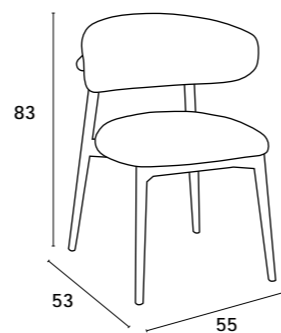

52x58x78 cm

— ROYA —

CREME

BEGE

CASTANHO

CREME

BEGE

CASTANHO