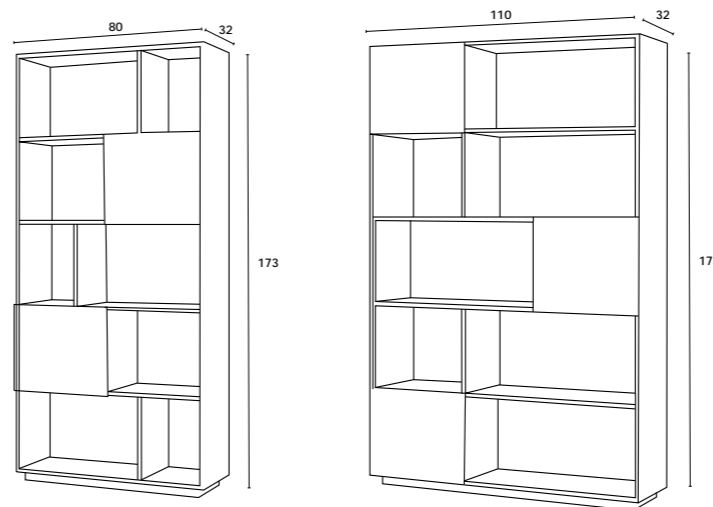

RUPEL

ESTANTE | ESTANERÍA | ÉTAGÈRE | BOOKSHELF

Acabamento em melamina texturada com efeito carvalho

Acabado en melamina texturizada con efecto roble

Finition en mélamine texturée avec effet chêne

Textured melamine finish with oak effect

80x32x173 cm / 110x32x173 cm

RUPEL