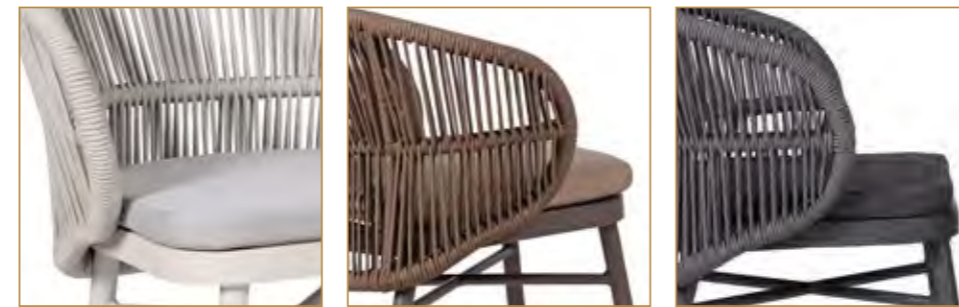

59x54x81 cm

BANDOL

81

- TREBBIA -

In & Out

BEGE

CASTANHO

ANTRACITE