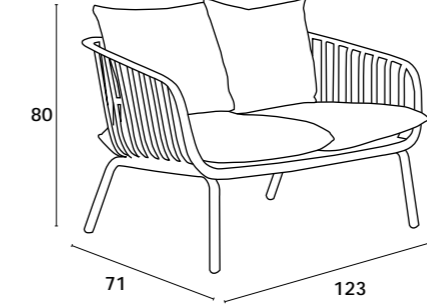

68x75x76 cm

POTENZA

MESA | TABLE | TABLE

Estrutura 100% Polipropileno. Uso In&Out.

Estructura 100 % de polipropileno. Uso interior y exterior.

Structure 100 % en polypropylène. Usage intérieur et extérieur.

100% polypropylene frame. Indoor and outdoor use.

50x50x46 cm

89

—PIAVE—

Conjunto Jardim 2+1+1+mesa centro
PIAVE CREME

Conjunto Jardim 2+1+1+mesa centro
PIAVE CINZA

PIAVE

CONJUNTO JARDIM | Conjunto de jardín | Ensemble de jardin | Garden set