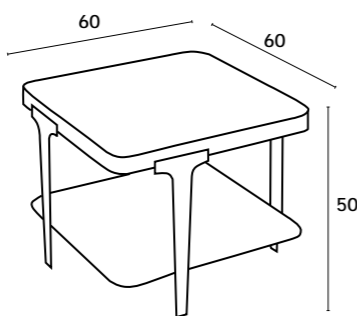

GEMINI

MESA CENTRO

MESA CENTRO | TABLE BASSE | COFFEE TABLE: 60x60x50 cm / 100x100x40cm

Estrutura em MDF com acabamento em folha de freixo castanho. Pernas em metal space grey. Tampo em vidro temperado fumado.

Estructura de MDF acabado en chapa de fresno marrón. Patas de metal space grey. Encimera de cristal endurecido oscuro.

Structure en MDF finition placage frêne brun. Pieds en métal space grey. Plateau en verre trempé teinté.

MDF structure with brown ash veneer finish. Space grey metal legs. Smoked tempered glass top.