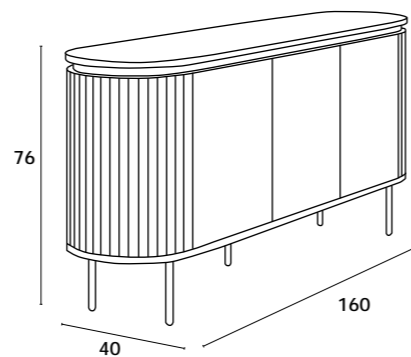

MÓVEL TV CARVALHO