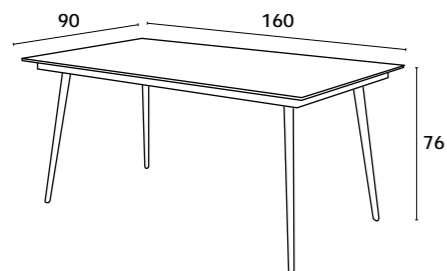

TICINO

MESA | TABLE | TABLE

Estrutura 100% alumínio com tampo em poliestireno, uso In&Out

Estructura 100 % de aluminio con encimera de poliestireno, uso interior y exterior

Structure 100 % en aluminium avec plateau en polystyrène, usage intérieur et extérieur.

100% aluminum structure with polystyrene top, indoor and outdoor use

160x90x76 cm