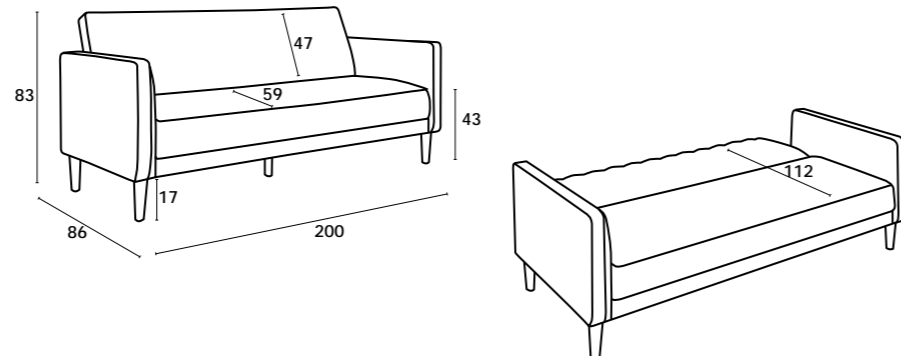

Porcelain top; leg and base in stainless steel

90x90x32 / 60x60x45

— EBRO —

SOFÁ EBRO LINHO

Click Clack

EBRO

SOFA CAMA (sistema click-clack)
SOFA | CANAPÉ | SOFA

Estrutura em madeira, estofa em espuma de alta densidade com molas serpentina. Pés em madeira maciça. Tecido exterior 100% Poliéster.