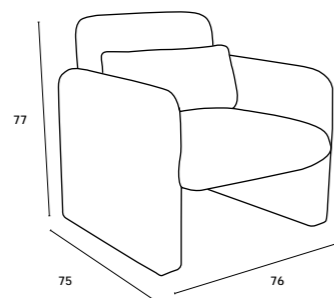

RUBICON

CADEIRÃO | SILLÓN | FAUTEUIL | ARMCHAIR

Estrutura em madeira, estofado 100% poliéster.

Estructura de madera, tapizado 100 % poliéster.

Structure en bois, revêtement 100 % polyester.

Wooden structure, 100% polyester upholstery

76x75x77 cm