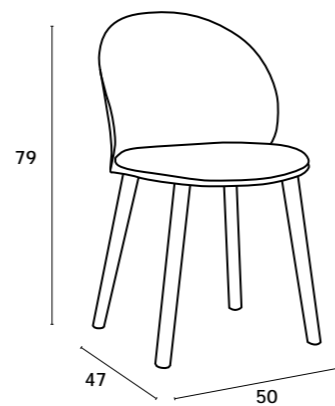

—STELLA—

STELLA

CADEIRA | SILLA | CHAISE | CHAIR

Estrutura 100% Polipropileno com assento em tecido 100% poliéster.

Estructura 100 % de polipropileno con asiento tapizado en tejido 100 % poliéster.

Structure 100 % en polypropylène avec assise en tissu 100 % polyester.

100% polypropylene frame with upholstered seat in 100% polyester fabric.

50x47x79 cm