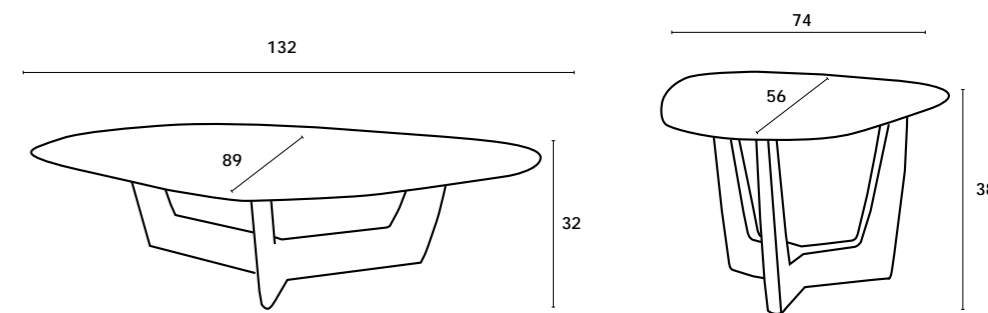

HIDRA

MESA CAFÉ
MESA CENTRO | TABLE BASSE | COFFEE TABLE

Estrutura do pé da mesa em madeira maciça de olmo ; tampo em composto pedra.

Patas de madeira maciza (olmo); tablero en compuesto de piedra.

Pieds en bois massif (orme); plateau en pierre composite.

Solid wood legs (elm); stone composite top

HYDRA