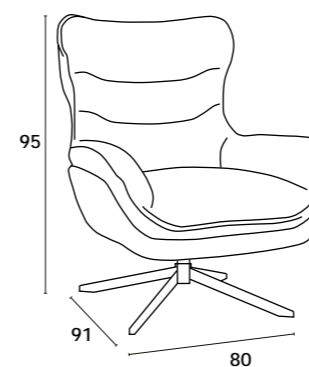

Structure avec revêtement en tissu, pieds en métal laqué noir.

Structure with fabric upholstery, black lacquered metal legs.

76x86x96 cm

—CHABLIS—

CREME

BEGE

CINZA

CHABLIS