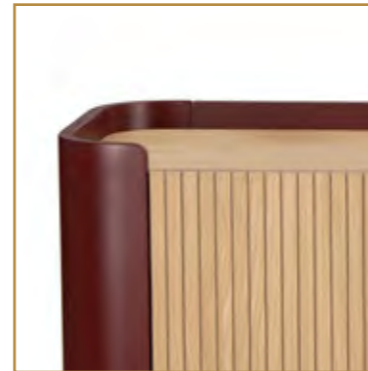

APARADOR 2P
CARVALHO / BRANCO

APARADOR 2P
CARVALHO / VERMELHO

CONSOLA
CARVALHO / VERMELHO

CONSOLA
CARVALHO / BRANCO

SECRETÁRIA
CARVALHO / BRANCO

RIPARIA

APARADOR 2P

APARADOR|BUFFET|SIDEBOARD: 120x40x80 cm