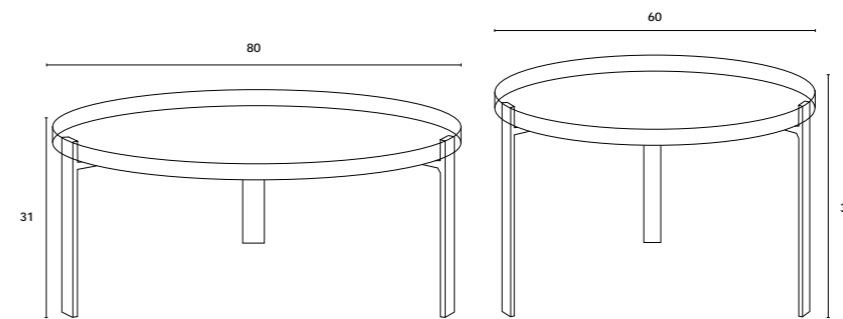

Pierre composite

Stone composite

— KORANA —

KORANA LC 326-1
80x80x31

KORANA LC 326-2
60x60x39

KORANA

MESA CAFÉ

MESA CENTRO | TABLE BASSE | COFFEE TABLE: Ø 80x31 cm / Ø 60x39 cm