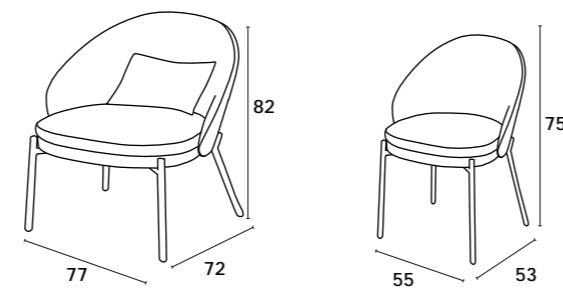

Structure avec revêtement en tissu, pieds en métal laqué noir.

Structure with fabric upholstery, black lacquered metal legs.

64x59x86 cm

—ARLES—

CADEIRA ARLES CINZA

CADEIRA ARLES TAUPE

CADEIRÃO ARLES CINZA

CADEIRÃO ARLES TAUPE

ARLES

ARLES

CADEIRA | SILLA | CHAISE | CHAIR 55x53x75 cm

CADEIRÃO | SILLÓN | FAUTEUIL | ARMCHAIR 78x72x82

Estrutura com estofa em tecido, pernas em metal lacado preto.

Estructura con tapizado en tejido, patas en metal lacado negro.