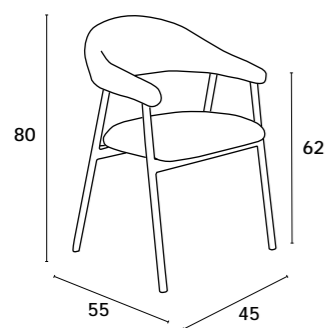

53x55x83 cm

— EURON —

CREME

TAUPE

LARANJA

VERDE

EURON

CADEIRA | SILLA | CHAISE | CHAIR