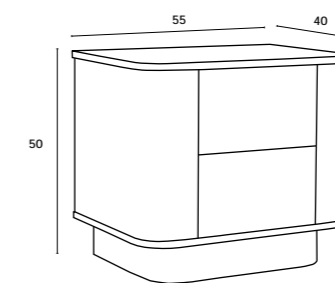

MOSA

MESA CABECEIRA | MESITA DE NOCHE | TABLE DE CHEVET | NIGHT STAND

Com 2 gavetas, acabamento em folha de carvalho

Con 2 cajones, acabado en chapa de roble.

Avec 2 tiroirs, finition en placage de chêne.

With 2 drawers, oak veneer finish.

55x40x50 cm

MOSA