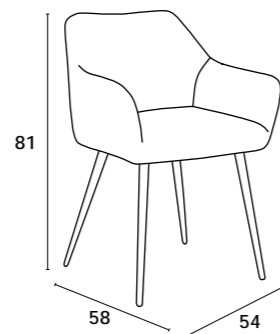

— NARBONA —

NARBONA

CADEIRA | SILLA | CHAISE | CHAIR

Estrutura com estofa em tecido 100% poliéster, pernas em metal lacado preto.

Estructura con tapizado 100% poliéster, patas de metal lacado en negro.

Structure avec revêtement 100% polyester, pieds en métal laqué noir.

Structure with fabric upholstery 100% polyester, black lacquered metal legs.

58x54x81 cm