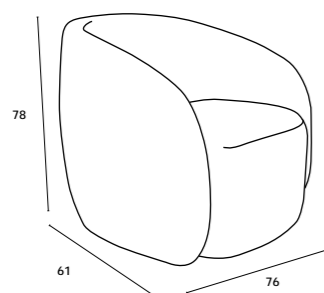

77x72x74 cm

CALCINARA

—BALTEA—

CREME

BEGE

BALTEA

CADEIRÃO | SILLÓN | FAUTEUIL | ARMCHAIR

Cadeira com sistema rotativo, estofa 100% poliéster