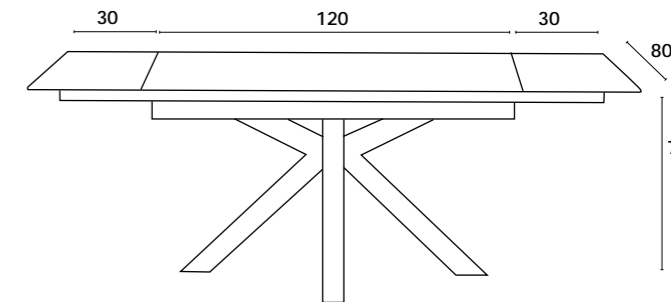

FENIX

MESA JANTAR EXTENSIVEL

MESA | TABLE | TABLE: 120(30+30)x80x76 cm

Mesa Extensível, tampo em composto cerâmico, pé metálico preto.

Mesa extensible, encimera de compuesto cerámico, pata metálica color negro.

Table extensible, plateau en composite céramique, pied métallique noir.

Extendable table, ceramic composite top, black metal leg.