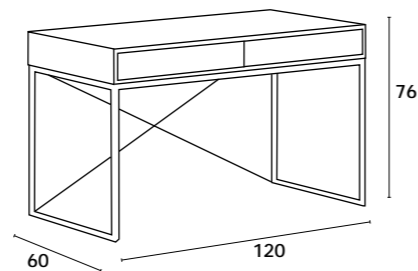

— PEGASUS —

PEGASUS

APARADOR 2P+2

APARADOR | BUFFET | SIDEBOARD: 120x40x76 cm

APARADOR 3P+3

APARADOR | BUFFET | SIDEBOARD: 160x40x76 cm

MOVEL TV

MUEBLE TV | MEUBLE TV | TV UNIT: 120x40x55 cm

SECRETÁRIA

MESA DE OFICINA | BUREAU | DESK: 120x60x76 cm

Estrutura em MDF, acabamento em folha de carvalho ou nogueira, pernas em metal lacado preto.

Estructura de MDF, acabado en chapa de roble o nogal, patas metálicas lacadas en negro.

Structure en MDF, finition placage chêne ou noyer, pieds en métal la-qué noir.

MDF structure, oak or walnut veneer finish, black lacquered metal legs.