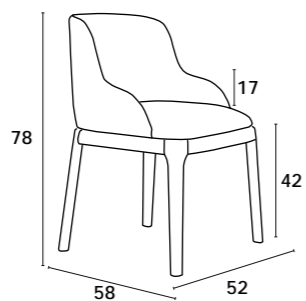

Structure with fabric upholstery, solid wood legs (oak).

62x53x90 cm

— TOULOUSE —

BEGE / CASTANHO

BEGE / PRETO

TOULOUSE

CADEIRA | SILLA | CHAISE | CHAIR

Estrutura com estofamento em pele sintética, pernas em madeira maciça (seringueira)

52x58x78 cm

— ROYA —

CREME

BEGE

CASTANHO

CREME

BEGE

CASTANHO