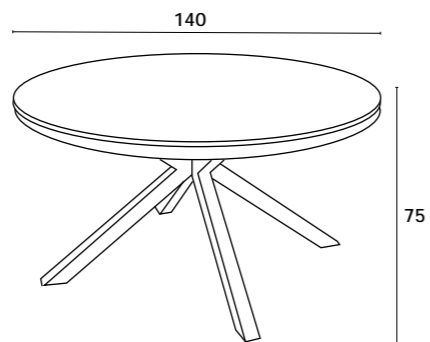

LIRI

MESA | TABLE | TABLE

Estrutura 100% alumínio com tampo em poliestireno, uso In&Out

Estructura 100 % de aluminio con encimera de poliestireno, uso interior y exterior

Structure 100 % en aluminium avec plateau en polystyrène, usage intérieur et extérieur.

100% aluminum structure with polystyrene top, indoor and outdoor use

140x140x75 cm cm