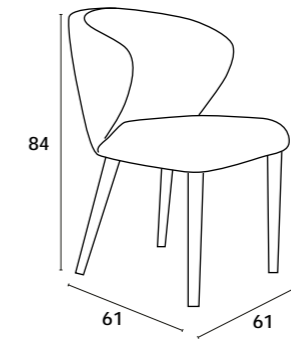

ANNECY

CADEIRA | SILLA | CHAISE | CHAIR

Estrutura com estofamento em tecido, pernas em madeira maciça (freixo).

Estructura con tapizado de tela, patas de madera maciza (ceniza).

Structure avec revêtement en tissu, pieds en bois massif (frêne).

Structure with fabric upholstery, solid wood legs (ash).

61x61x84 cm