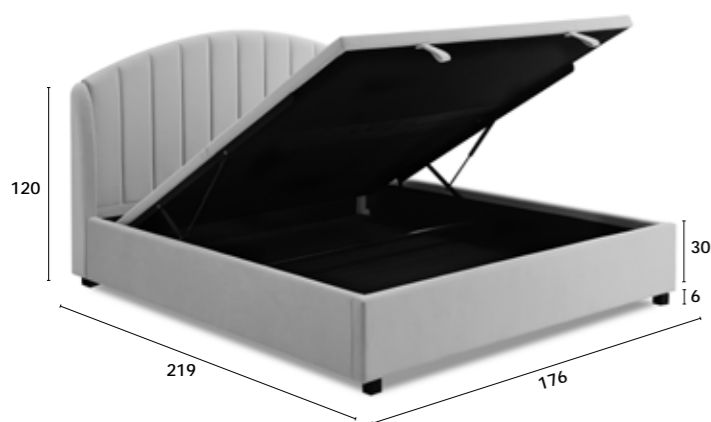

Cama para colchão de 160x200 | cama para colchón de 160x200 cm
lit pour matelas de 160x200 | bed for 160x200 cm mattress

ARAGON

CAMA COM SISTEMA ELEVATÓRIO
CAMA | LIT | BED

Estrutura em madeira, estofa com espuma de alta densidade. Espaço de arrumação interior com sistema elevatório air lift. Tecido exterior 100 % Poliéster. Pés em madeira maciça.

Estructura de madera, tapizado con espuma de alta densidad. Espacio de almacenamiento interior con sistema de elevación air lift. Tejido exterior 100% Poliéster. Pies de madera maciza.

Structure en bois, revêtement en mousse haute densité. Rangement intérieur avec système de levage air lift. Tissu extérieur 100 % polyester. Pieds en bois massif.

Wooden structure, upholstery with high density foam. Interior storage space with air lift system. 100% Polyester outer fabric. Solid wood feet.

219x176x120 cm