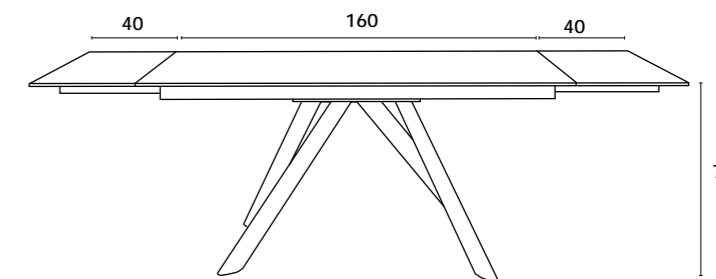

— NORMA —

NORMA

MESA JANTAR EXTENSIVEL

MESA | TABLE | TABLE: 160/240x90x76 cm

Mesa Extensível, tampo em composto cerâmico creme, pé metálico creme.

Mesa extensible, encimera de compuesto cerámico color crema, pata metálica color crema.

Table extensible, plateau en composite céramique crème, pied métallique crème.

Extendable table, cream ceramic composite top, cream metal leg.

NORMA