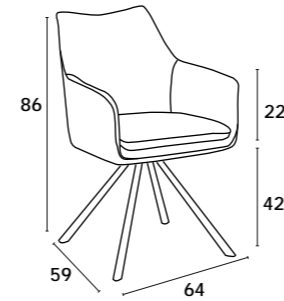

CINZA

LARANJA

CADEIRA GIRATÓRIA | SILLA GIRATORIA | CHAISE PIVOTANTE | SWIVEL CHAIR

ANTIBES

CADEIRA | SILLA | CHAISE | CHAIR

Estrutura com estofa em tecido, pernas em metal lacado preto, sistema rotativo.

Estructura con tapizado en tejido, patas en metal lacado negro, sistema giratorio.

Structure avec revêtement en tissu, pieds en métal laqué noir, système pivotant.

Structure with fabric upholstery, black lacquered metal legs, swivel system.

65x70x91 cm

-VITTEL-

CREME

AMARELO

CINZA

VERDE

CADEIRA GIRATÓRIA | SILLA GIRATORIA | CHAISE PIVOTANTE | SWIVEL CHAIR

VITTEL

CADEIRA | SILLA | CHAISE | CHAIR

Estrutura com estofa em tecido, pernas em metal lacado preto.

Estructura con tapizado en tejido, patas en metal lacado negro.