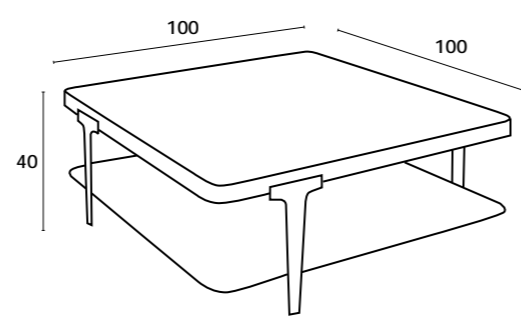

GEMINI

MESA CENTRO

MESA CENTRO | TABLE BASSE | COFFEE TABLE: 60x60x50 cm / 100x100x40cm

Estrutura em MDF com acabamento em folha de freixo castanho. Pernas em metal space grey. Tampo em vidro temperado fumado.

Estructura de MDF acabado en chapa de fresno marrón. Patas de metal space grey. Encimera de cristal endurecido oscuro.

Structure en MDF finition placage frêne brun. Pieds en métal space grey. Plateau en verre trempé teinté.

MDF structure with brown ash veneer finish. Space grey metal legs. Smoked tempered glass top.