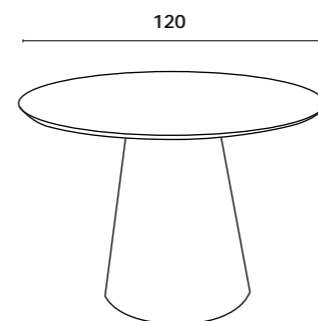

— P I C T O R —

PICTOR

PICTOR

MESA JANTAR

MESA | TABLE | TABLE: 135x135x76 cm / 120x120x76 cm

Estrutura em MDF, acabamento em folha de carvalho natural ou nogueira; tampo com 25 mm de espessura

Estructura de MDF, acabado en chapa de roble natural o nogal; Encimera de 25 mm de grossor

Structure en MDF, finition placage chêne naturelle ou noyer; Plateau de 25 mm d'épaisseur

MDF structure, natural oak or walnut finish; 25 mm thickness table top