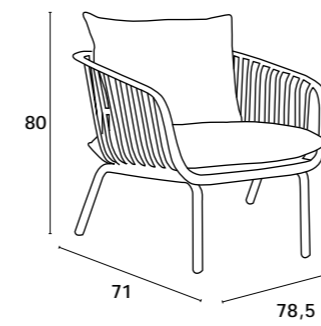

68x75x76 cm

POTENZA

MESA | TABLE | TABLE

Estrutura 100% Polipropileno. Uso In&Out.

Estructura 100 % de polipropileno. Uso interior y exterior.

Structure 100 % en polypropylène. Usage intérieur et extérieur.

100% polypropylene frame. Indoor and outdoor use.

50x50x46 cm

89

—PIAVE—

Conjunto Jardim 2+1+1+mesa centro
PIAVE CREME

Conjunto Jardim 2+1+1+mesa centro
PIAVE CINZA

PIAVE

CONJUNTO JARDIM | Conjunto de jardín | Ensemble de jardin | Garden set