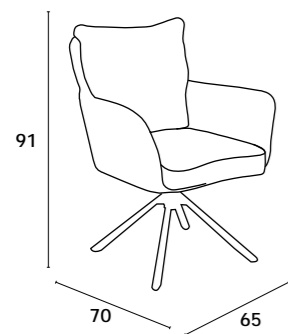

CADEIRA GIRATÓRIA | SILLA GIRATORIA | CHAISE PIVOTANTE | SWIVEL CHAIR

CAEN

CADEIRA | SILLA | CHAISE | CHAIR

Estrutura com estofamento em tecido, pé em metal lacado preto ou branco, sistema rotativo.

Estructura con tapizado en tela, base de metal lacado negro o blanco, sistema giratorio.

Structure avec revêtement en tissu, pied en métal laqué noir ou blanc, système pivotant.

Structure with fabric upholstery, metal leg lacquered in black or white, swivel system.

56x61x86 cm

— ANTIBES —

BEGE

CINZA

LARANJA

CADEIRA GIRATÓRIA | SILLA GIRATORIA | CHAISE PIVOTANTE | SWIVEL CHAIR

ANTIBES

CADEIRA | SILLA | CHAISE | CHAIR

Estrutura com estofa em tecido, pernas em metal lacado preto, sistema rotativo.

Estructura con tapizado en tejido, patas en metal lacado negro, sistema giratorio.