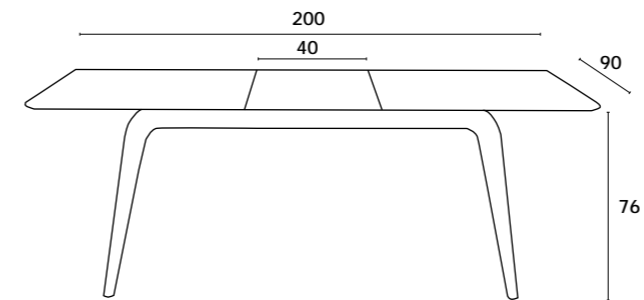

AURIGA

MESA JANTAR

MESA | TABLE | TABLE: 160/200x90x76 cm

Tampo em MDF com acabamento em folha de nogueira, pernas em madeira maciça (velatura nogueira)

Encimera MDF chapada en nogal, patas de madera maciza (color nogal)

Plateau en MDF plaqué noyer, pieds en bois massif (couleur noyer)

MDF top with walnut veneered, solid wood legs (walnut color)