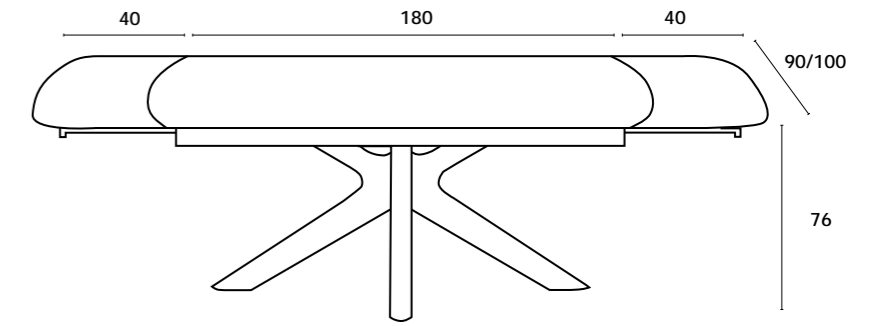

— C O L U M B A —

COLUMBA

MESA EXTENSÍVEL | MESA EXTENSIBLE | TABLE EXTENSIBLE | EXTENSION TABLE

Tampo em composto cerâmico mate, pé em madeira maciça (bétula) com folha de nogueira.

Encimera de compuesto cerámico sin brillo, patas de madera maciza (abedul) chapadas en nogal.

Plateau en céramique composite mate, pieds en bois massif (bouleau) plaqué noyer.

Ceramic mat composite top, solid wood legs (birch) walnut veneered MDF legs.

180/260x100x76 cm

COLUMBA