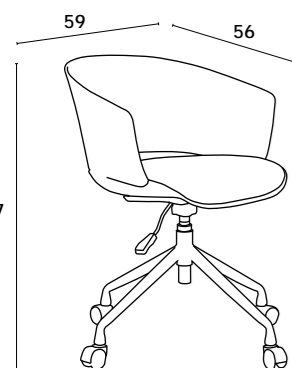

68x73x90 cm

CINZA

BEGE

AMARELO

VERDE

LARANJA

— ADDA —

AMARELO

ROSA

VERDE

LARANJA

CADEIRA GIRATÓRIA | SILLA GIRATORIA | FAUTEUIL PIVOTANTE | SWIVEL CHAIR

ADDA

CADEIRA | SILLA | CHAISE | CHAIR

Estrutura do assento em plástico com assento estofado em tecido 100% poliéster, pé metálico com sistema giratório, rodas e amortecedor.