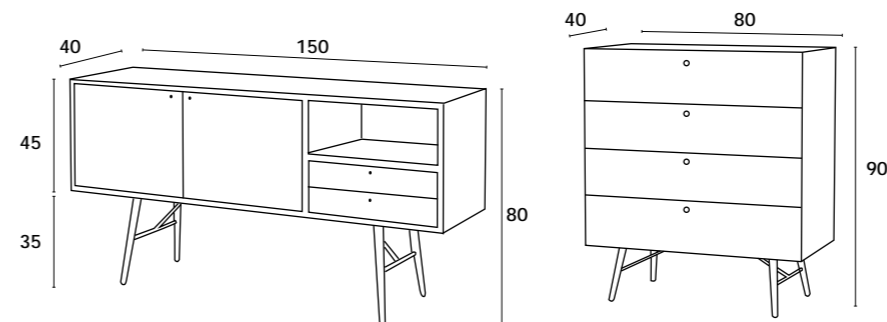

—VOLANS—

VOLANS

APARADOR 2P+2

APARADOR | BUFFET | SIDEBOARD 150x40x80 cm

COMODA 4G

Estrutura em aglomerado, acabamento em melamina; pernas em metal lacado preto/dourado.

Estructura de aglomerado, acabado en melamina; patas de metal lacado ne-gro/oro.

Structure en aggloméré, finition mélaminée ; pieds en métal laqués noir/or.

Chipboard structure, melamine finish; legs in black/gold lacquered metal.

VOLANS