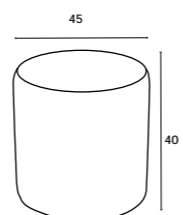

— STAVA —

STAVA

PUF | POUF

Estrutura em madeira, estofado 100% poliéster.

Estructura de madera, tapizado 100 % poliéster.

Structure en bois, revêtement 100 % polyester.

Wooden structure, 100% polyester upholstery

45x45x40 cm