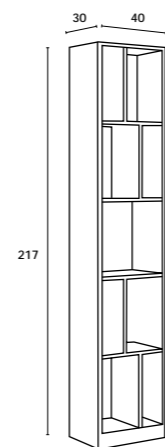

— L A A K —

LAAK

ESTANTE | ESTANERÍA | ÉTAGÈRE | BOOKSHELF

Acabamento em melamina texturada com efeito carvalho

Acabado en melamina texturizada con efecto roble

Finition en mélamine texturée avec effet chêne

Textured melamine finish with oak effectt

40x30x217 cm / 60x30x217 cm