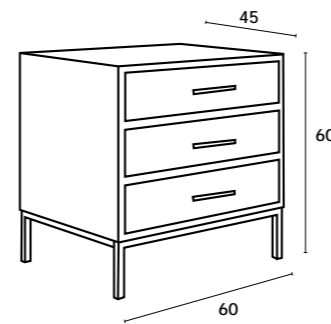

PUPPIS

MESA CABECEIRA

MESA CAMA | Table de chevet | NIGHT STAND: 60x45x60 cm

Estrutura em MDF, acabamento em folha de nogueira; pés e puxadores em aço-inox

MDF chapado en nogal; patas y manijas en acero inoxidable

MDF plaqué noyer; pieds et poignées en acier inoxydable

Walnut veneered MDF; stainless steel handles and base