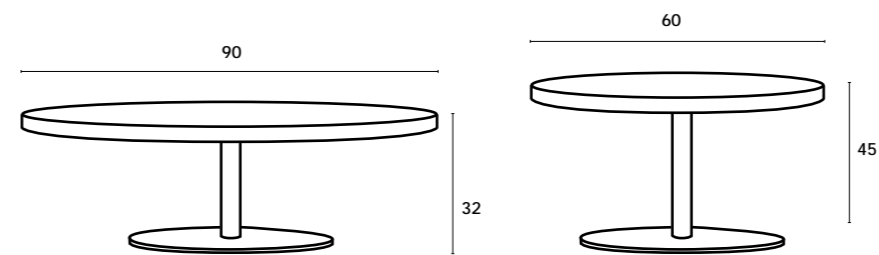

— SAVA —

SAVA

MESA CAFÉ
MESA CENTRO | TABLE BASSE | COFFEE TABLE

Tampo em porcelana; pé e base em aço inox

Tapa de porcelana; pie y base de acero inoxidable

Plateau en porcelaine ; pied et base en acier inoxydable

Porcelain top; leg and base in stainless steel

90x90x32 / 60x60x45