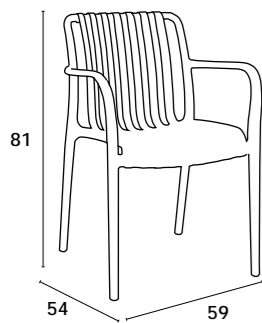

41x57x78 cm

— BANDOL — 

BRANCO

CREME

VERMELHO

VERDE

BANDOL

CADEIRA | SILLA | CHAISE | CHAIR