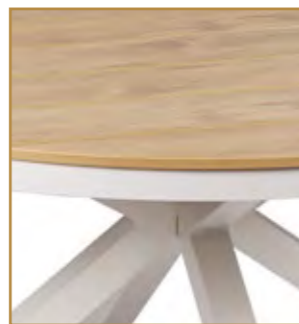

100% aluminum structure with polystyrene top, indoor and outdoor use

160x90x76 cm

TICINO

- L I R I -

LIRI BEGE

LIRI

MESA | TABLE | TABLE

Estrutura 100% alumínio com tampo em poliestireno, uso In&Out