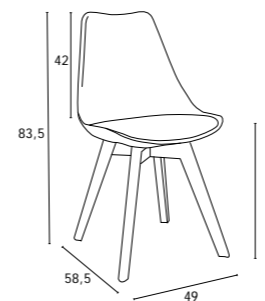

SCANDINAVE II (PC-072)

CADEIRA | SILLA | CHAISE | CHAIR

Estrutura em plástico, assento em pele sintética, pernas em madeira maciça (faia).

Estructura de plástico, asiento de piel sintética, patas de madera maciza (haya).

Structure en plastique, assise en cuir synthétique, pieds en bois massif (hêtre).

Plastic structure, synthetic leather seat, solid wood legs (beech)

49x58,5x83,5 cm