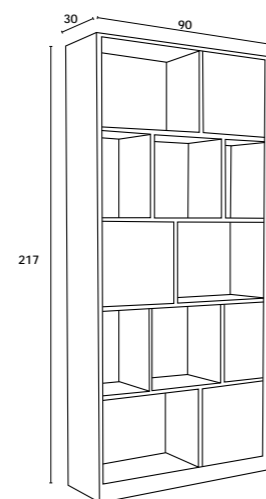

40x30x217 cm / 60x30x217 cm

—VOER—

EFEITO CARVALHO
60x30x217

EFEITO CARVALHO
90x30x217

VOER

ESTANTE | ESTANERÍA | ÉTAGÈRE | BOOKSHELF

Acabamento em melamina texturada com efeito carvalho

Acabado en melamina texturizada con efecto roble