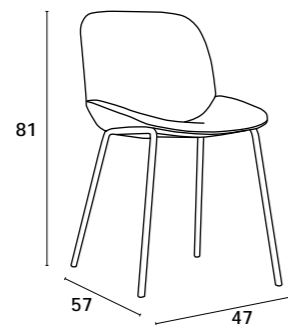

Structure en plastique, assise en cuir synthétique, pieds en bois massif (hêtre).

Plastic structure, synthetic leather seat, solid wood legs (beech)

49x58,5x83,5 cm

—STELLA—

CREME

CINZA CLARO

CINZA ESCURO

AZUL

Structure 100 % en polypropylène avec assise en tissu 100 % polyester.

100% polypropylene frame with upholstered seat in 100% polyester fabric.

50x47x79 cm

—VELINO—

BEGE

CASTANHO

CINZA

VERDE