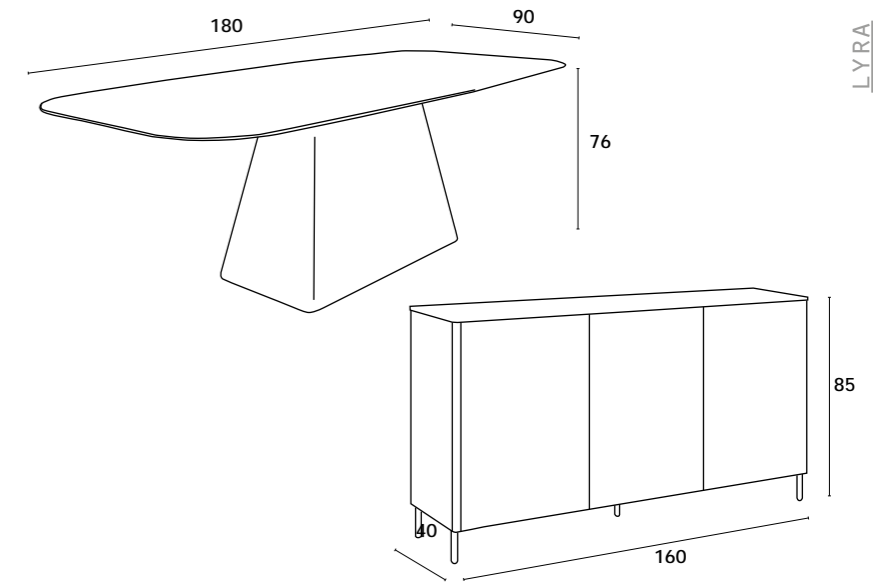

APARADOR 3P

APARADOR | BUFFET | SIDEBOARD: 160x40x85 cm

Tampo em composto cerâmico bege, pé em MDF folheado a noqueira; frente e laterais folheadas a noqueira, costas e interior em melamina; pernas em metal lacado preto.

Encimera de compuesto cerámico beige, patas de MDF chapado en nogal; frente y laterales chapados en nogal, fondo e interior de melamina; patas metálicas lacadas en negro.

Plateau en céramique composite beige, pieds en MDF plaqué noyer; devant et côtés plaqués noyer, dos et intérieur en mélamine; pieds en métal laqué noir.

Beige ceramic composite top, walnut veneered MDF legs; walnut ve-neered front and sides, melamine back and interior; black lacquered met-al legs.

LYRA