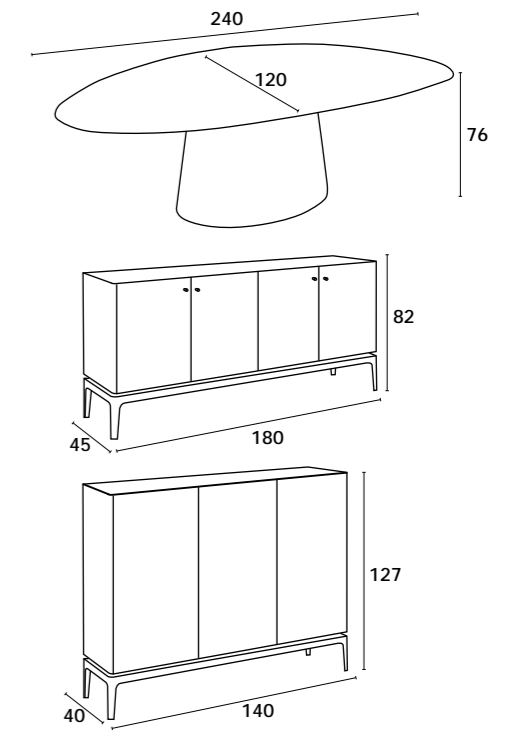

ORION APARADOR ALTO 3P