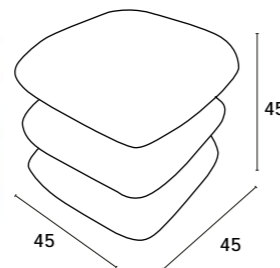

Estructura de madera, tapizado 100 % poliéster.

Structure en bois, revêtement 100 % polyester.

Wooden structure, 100% polyester upholstery

45x45x40 cm

— TIBRE —

CREME

VERDE

CINZA