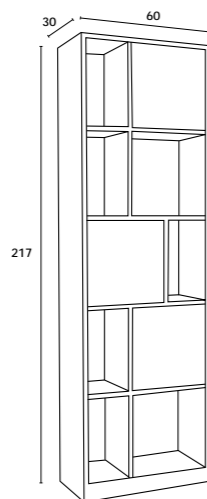

40x30x217 cm / 60x30x217 cm

—VOER—

EFEITO CARVALHO
60x30x217

EFEITO CARVALHO
90x30x217

VOER

ESTANTE | ESTANERÍA | ÉTAGÈRE | BOOKSHELF

Acabamento em melamina texturada com efeito carvalho

Acabado en melamina texturizada con efecto roble