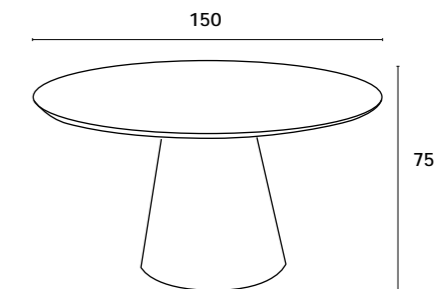

—ANTILIA—

Combina com a cadeira ANTIBES | Se complementa con la silla ANTIBES
S'accorde avec la chaise ANTIBES | Coordinates with chair ANTIBES

ANTILIA

MESA JANTAR

MESA | TABLE | TABLE: 150x150x75 cm

Estrutura em madeira de freixo, tampo em compósito cerâmico alto brilho

Estructura de madera de fresno, encimera de compuesto cerámico de alto brillo

Structure en bois de frêne, plateau en composite céramique haute brillance

Ash wood structure, high-gloss ceramic composite top