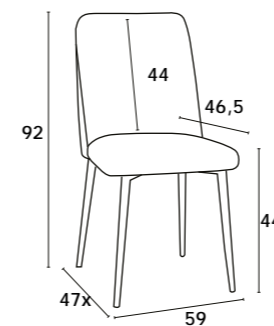

Structure avec revêtement en tissu, pieds en bois massif (frêne).

Structure with fabric upholstery, solid wood legs (ash).

60x49x87 cm

— N I M E S —

BEGE

CINZA

NIMES

CADEIRA | SILLA | CHAISE | CHAIR