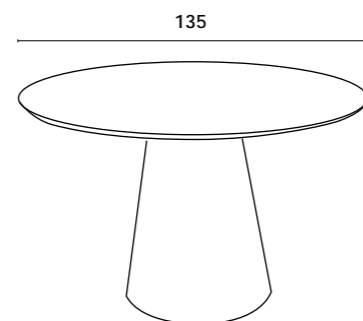

— P I C T O R —

PICTOR

PICTOR

MESA JANTAR

MESA | TABLE | TABLE: 135x135x76 cm / 120x120x76 cm

Estrutura em MDF, acabamento em folha de carvalho natural ou nogueira; tampo com 25 mm de espessura

Estructura de MDF, acabado en chapa de roble natural o nogal; Encimera de 25 mm de grossor

Structure en MDF, finition placage chêne naturelle ou noyer; Plateau de 25 mm d'épaisseur

MDF structure, natural oak or walnut finish; 25 mm thickness table top