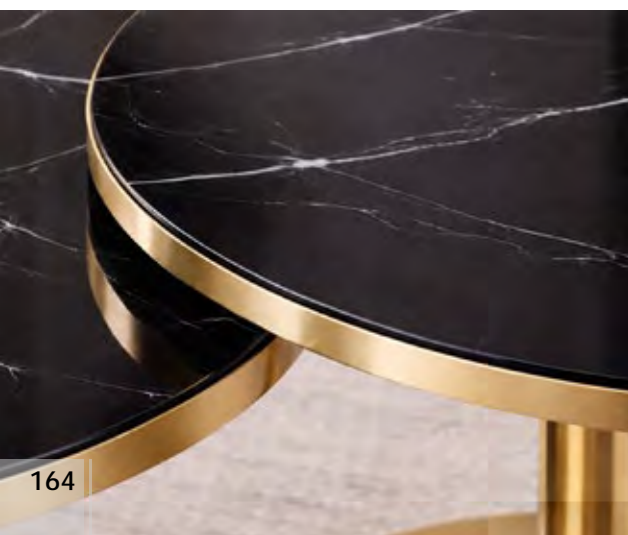

SAVA

MESA CAFÉ
MESA CENTRO | TABLE BASSE | COFFEE TABLE

Tampo em porcelana; pé e base em aço inox

Tapa de porcelana; pie y base de acero inoxidable

Plateau en porcelaine ; pied et base en acier inoxydable

Porcelain top; leg and base in stainless steel

90x90x32 / 60x60x45