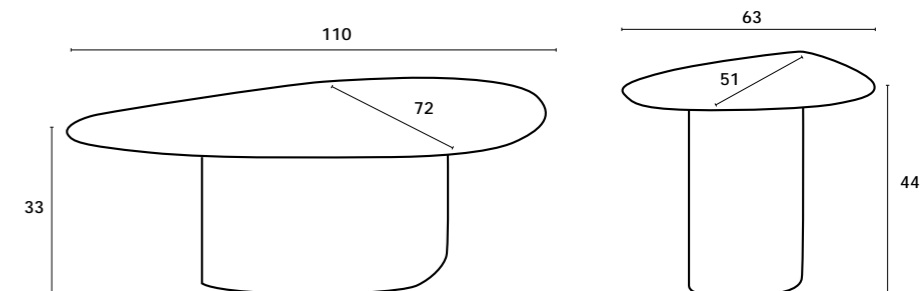

LEPUS

— HYDRA —

MESA CAFE HYDRA
132x89x32 cm

MESA CAFE HYDRA
74x56x38 cm

HIDRA

MESA CAFÉ
MESA CENTRO | TABLE BASSE | COFFEE TABLE

Estrutura do pé da mesa em madeira maciça de olmo ; tampo em composto pedra.