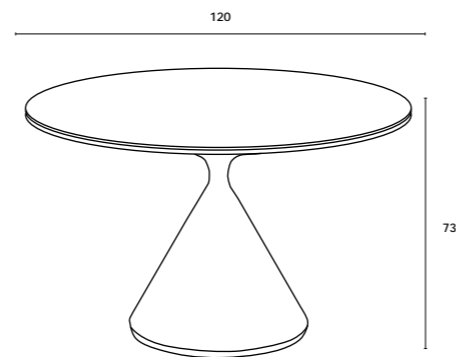

— NERA —

NERA

MESA JANTAR | MESA | TABLE

Tampo em composto de pedra, pé metálico lacado efeito madeira

Encimera de compuesto de piedra, pata metálica lacada efecto madera

Plateau en composite de pierre, pied métallique laqué effet bois.

Stone composite top, lacquered metal leg with wood effect.

120x120x73 cm