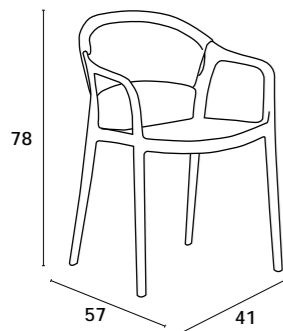

— AVELAN —

AVELAN

CADEIRA | SILLA | CHAISE | CHAIR

Estrutura 100% polipropileno, encosto com detalhe 100% poliestireno, uso In & Out.

Estructura de 100 % polipropileno, respaldo con detalle de 100 % poliestireno, uso interior y exterior.

Structure en 100 % polypropylène, dossier avec détail en 100 % polystyrène, utilisation intérieure et extérieure.

Structure made of 100% polypropylene, backrest with 100% polystyrene detail, suitable for indoor and outdoor use.

41x57x78 cm