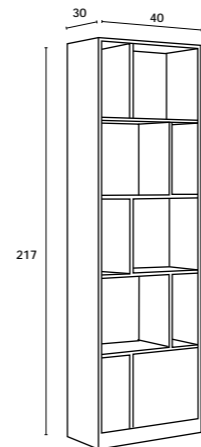

— L A A K —

LAAK

ESTANTE | ESTANERÍA | ÉTAGÈRE | BOOKSHELF

Acabamento em melamina texturada com efeito carvalho

Acabado en melamina texturizada con efecto roble

Finition en mélamine texturée avec effet chêne

Textured melamine finish with oak effectt

40x30x217 cm / 60x30x217 cm