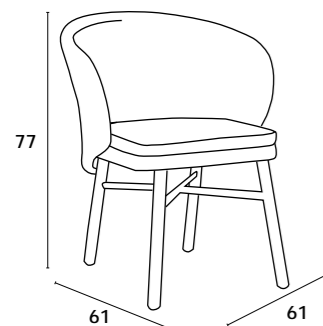

59x54x81 cm

BANDOL

81

- TREBBIA -

In & Out

BEGE

CASTANHO

ANTRACITE