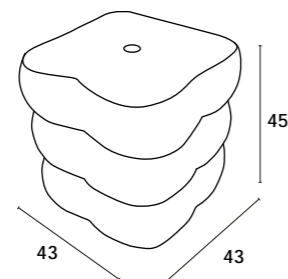

Fabric upholstered, wooden frame

45x45x45 cm

- TALORO -

BRANCO

LARANJA

TAUPE

POUF GIRATÓRIO | POUF PIVOTANT | SWIVEL OTTOMAN

TALORO