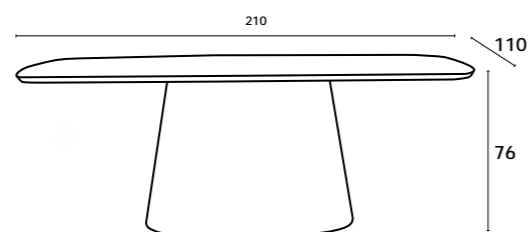

AQUILA

MESA JANTAR

MESA | TABLE | TABLE: 210x110x76 cm

Estrutura em MDF, acabamento em folha de nogueira / freixo preto; tampo com 25 mm de espessura

Estructura de MDF, acabado en chapa de nogal / fresno negro; Encimera de 25 mm de grossor