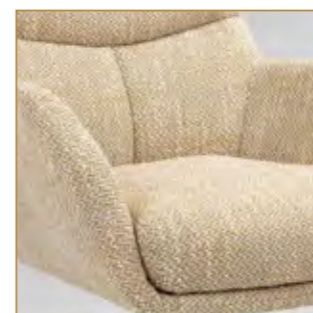

— DRAVA —

DRAVA

CADEIRÃO | SILLÓN | FAUTEUIL | ARMCHAIR

Pé metálico preto, com sistema rotativo, tecido do estofa 100% poliéster, assento com mola ensacada

Pata metálica negra con sistema giratorio, tapizado en tejido 100 % poliéster, asiento con muelles ensacados.

Piètement métallique noir avec système rotatif, revêtement en tissu 100 % polyester, assise avec ressorts ensachés.

Black metal base with swivel system, 100% polyester upholstery, seat with pocket springs.

68x73x90 cm

AMARELO