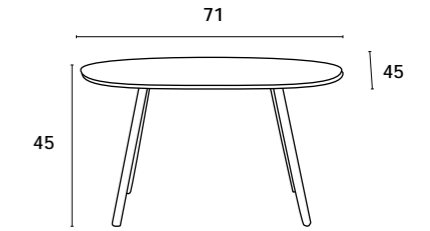

68x75x76 cm

POTENZA

MESA | TABLE | TABLE

Estrutura 100% Polipropileno. Uso In&Out.

Estructura 100 % de polipropileno. Uso interior y exterior.

Structure 100 % en polypropylène. Usage intérieur et extérieur.

100% polypropylene frame. Indoor and outdoor use.

50x50x46 cm

89

—PIAVE—

Conjunto Jardim 2+1+1+mesa centro
PIAVE CREME

Conjunto Jardim 2+1+1+mesa centro
PIAVE CINZA

PIAVE

CONJUNTO JARDIM | Conjunto de jardín | Ensemble de jardin | Garden set