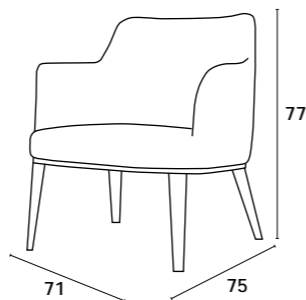

—MARSELHA—

MARSELHA

CADEIRA | SILLA | CHAISE | CHAIR

Estrutura com estofa em tecido 100% poliéster, pernas em metal lacado preto.

Estructura con tapizado 100% poliéster, patas de metal lacado en negro.

Structure avec revêtement 100% polyester, pieds en métal laqué noir.

Structure with fabric upholstery 100% polyester, black lacquered metal legs.

71x75x77 cm