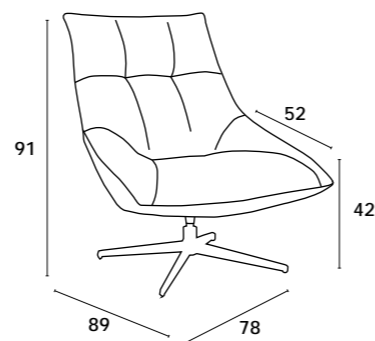

63x61x83 cm

— SERRES —

CREME

BEGE

TAUPE

CADEIRA GIRATÓRIA | SILLA GIRATORIA
CHAISE PIVOTANTE | SWIVEL CHAIR

SERRES

CADEIRA | SILLA | CHAISE | CHAIR