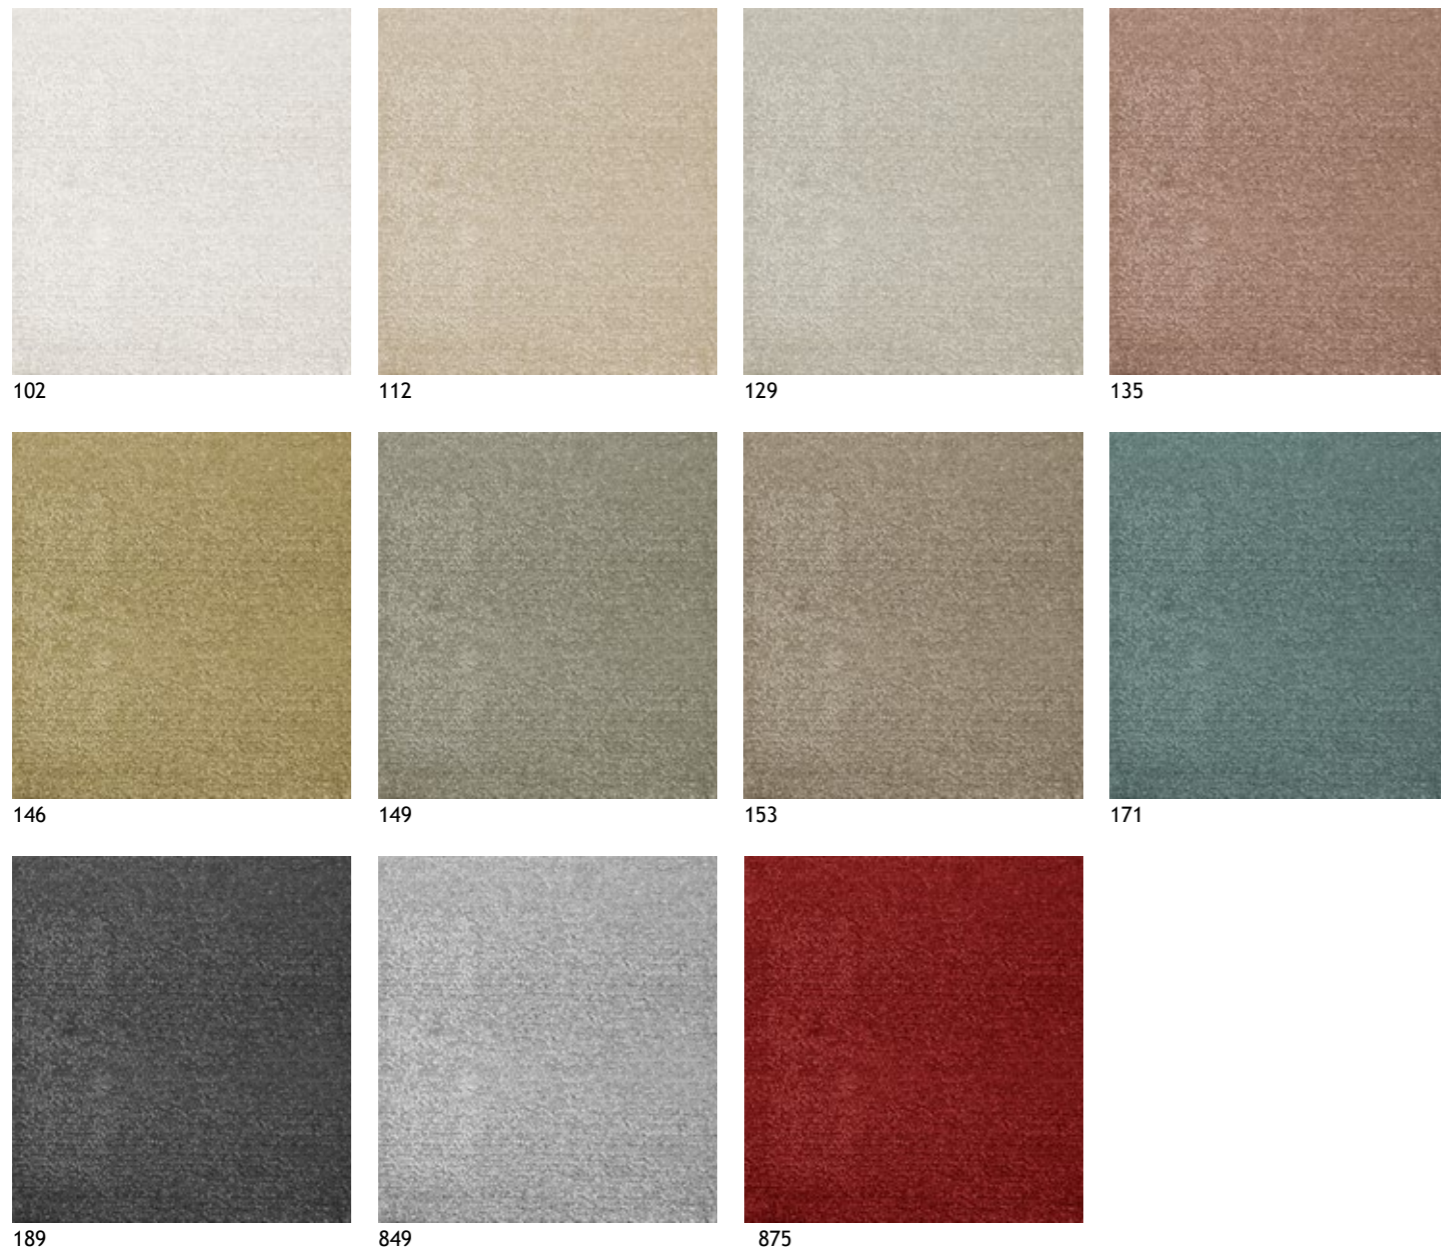

— ANZIO —

Ref. / (cm)	80x150	140x200	160x230	200x290	Corte à largura de 2 ou 4 m | Corte al ancho 2 o 4 m Cut service 2 or 4 m width | Découpe largeur 2 ou 4 m
Composição | Composición | Composition | Composition	PA 6.6 Antron (Poliamida | Polyamide)				
Altura do pelo | Altura del hilo | Pile height | Hauteur de poil	6,0 mm				
Densidade | Densidade | Density | Densité	281 000 Tufts/m²				
Limpeza | Limpieza | Cleaning | Nettoyage					

ANZIO

Express design - Anzio 189+849+135+102+112